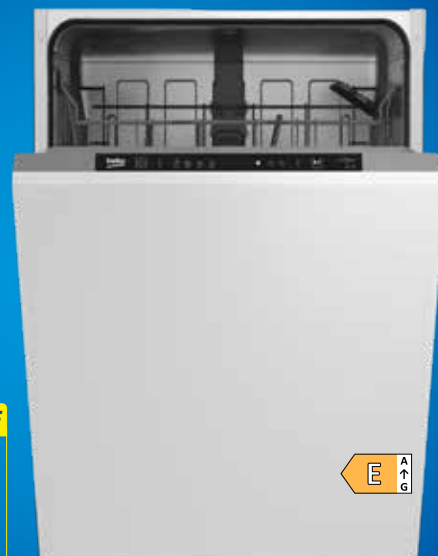

A

ZMYWARKA DO ZABUDOWY
B100 BDIN14320

SYSTEM WATERSAFE

TECHNOLOGIA HYGIENEINTENSE

TRZYPOZIOMOWA REGULACJA
GÓRNEGO KOSZA

CENA NA OTWARCIE

999 zł

Cena nadchodząca od dnia 25.05: **1399 zł**