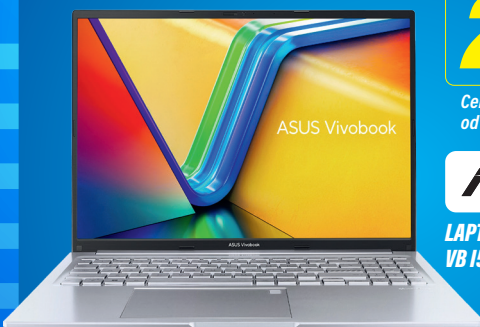

CENA NA OTWARCIE

3499 zł

Cena nadchodząca
od dnia 11.05:

4199 zł

LAPTOP
CYBORG 15" I5 16/512GB 5050 W11

EKRAN 15,6" 144 Hz

DYSK 512 GB SSD

PROCESOR INTEL® CORE™ I5 13GEN 13420H