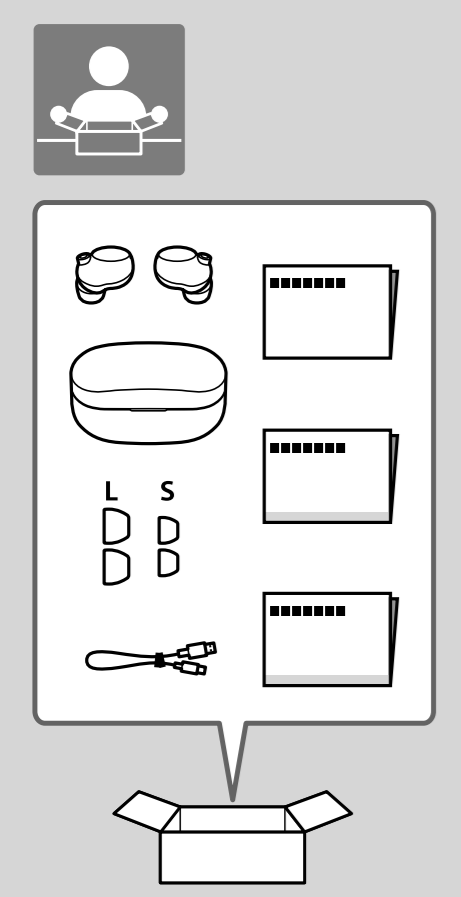

SONY®

Wireless Noise Cancelling Stereo Headset

Operating Instructions
Mode d'emploi
Bedienungsanleitung
Manual de instrucciones
Istruzioni per l'uso
Gebruiksaanwijzing
Instruções de operação
Betjeningsvejledning

Käyttöohjeet
Bruksanvisning
Bruksanvisning
Instrukcja obsługi
Kezelési útmutató
Návod k použití
Návod na obsluhu
Инструкции за експлоатация

Instruțiuni de utilizare
Navodila za uporabo
Upute za uporabu
Uputstva za korišćenje
Οδηγίες λειτουργίας
Інструкції з експлуатації

WF-1000XM4

©2021 Sony Corporation
Printed in China
5-027-989-11(1)

1

① 03 h:00 m

2

M
L S

3

Sony Headphones Connect
sony.net/hpc/

"Bluetooth connected"

Android™ iPhone

"Bluetooth pairing"

Bluetooth ON

WF-1000XM4

"Bluetooth connected"

4

"Bluetooth connected"