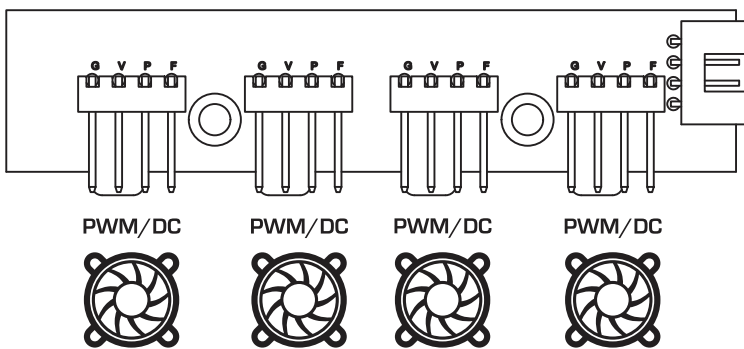

## 4. Hardware installation / Montaż sprzętu

## 5. Hardware installation / Montaż sprzętu

EN: 1, 2 or 3 parts per HDD, depending on the model.  
 PL: 1, 2 lub 3 elementy na HDD, w zależności od modelu.

## 7. Fan splitter / Rozdzielacz do wentylatorów

4x PWM 4-PIN/DC 3-PIN  
 SPLITTER / ROZDZIELACZ

MOTHERBOARD / PŁYTA GŁÓWNA

**ATTENTION! UWAGA!** EN: Please **DO NOT** connect 3-pin DC and 4-pin PWM fans to the splitter simultaneously.  
 PL: Do rozgąłęziacza **NIE** należy jednocześnie podłączać wentylatorów 3-pin DC oraz 4-pin PWM.