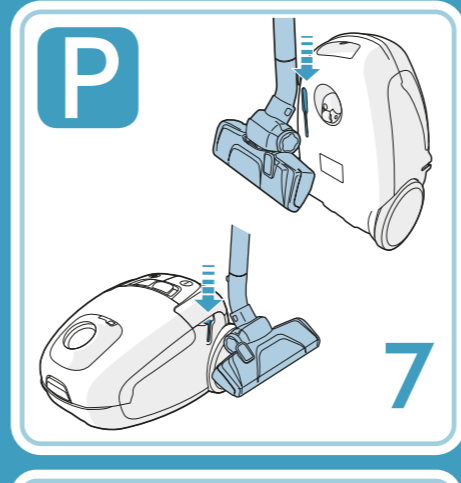

**R** Recommended nozzle | Brosse recommandée | فرشة الموصى بها | Препоръчителна дюза | Doporučená hubice | Empfohlene Düse | Anbefalet mundstykke | Soovituslik otsak | Cepillo recomendado | انزالهای توصیه شده | Suositeltava suulake | Συνιστώμενο ακροφύσιο | Preporučeni nastavak | Ajánlott szivófej | Spazzola consigliata | Rekomenduojamas antgalis | Leteicams uzgalis | Aanbevolen mondstuk | Anbefalt munstykke | Zalecana dysza | Escova recomendada | Perie recomandată | Рекомендованная насадка | Rekomenderat munstycke | Priporočni nastavek | Odporučaná hubica | Препоручени наставка | Önerilen başlık | Рекомендована насадка