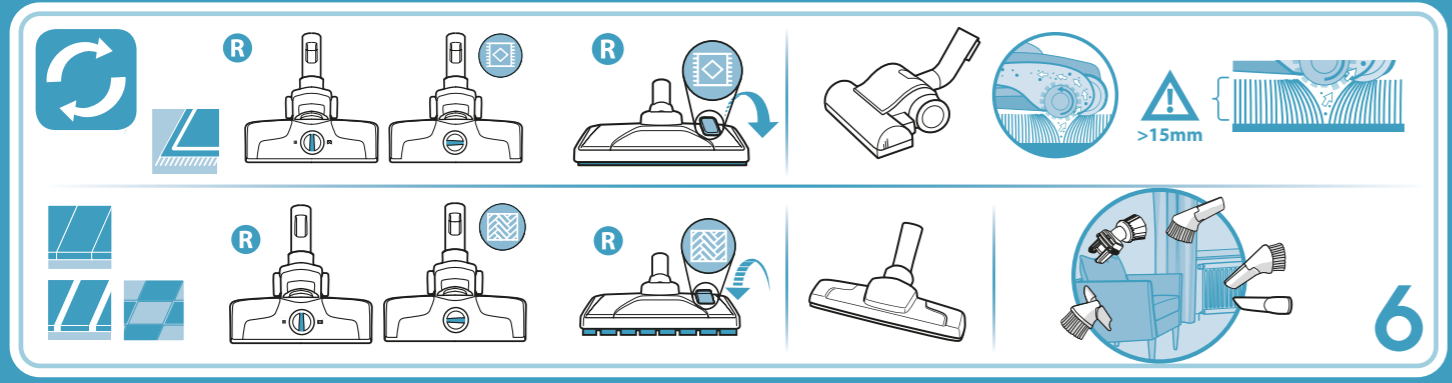

**R** Recommended nozzle | Brosse recommandée | فرشة الموصى بها | Препоръчителна дюза | Doporučená hubice | Empfohlene Düse | Anbefalet mundstykke | Soovituslik otsak | Cepillo recomendado | انزالهای توصیه شده | Suositeltava suulake | Συνιστώμενο ακροφύσιο | Preporučeni nastavak | Ajánlott szivófej | Spazzola consigliata | Rekomenduojamas antgalis | Leteicams uzgalis | Aanbevolen mondstuk | Anbefalt munstykke | Zalecana dysza | Escova recomendada | Perie recomandată | Рекомендованная насадка | Rekomenderat munstycke | Priporočni nastavek | Odporučaná hubica | Препоручени наставка | Önerilen başlık | Рекомендована насадка