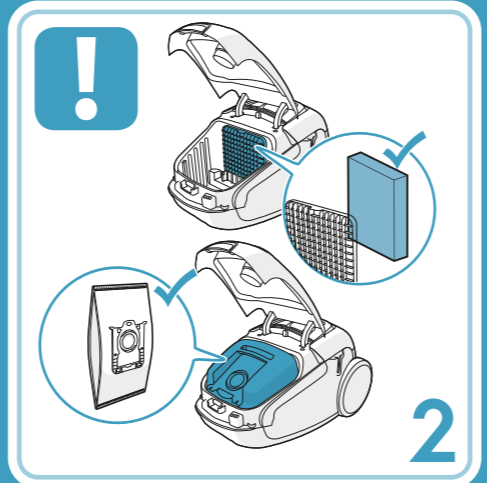

**R** Recommended nozzle | Brosse recommandée | فرشة الموصى بها | Препоръчителна дюза | Doporučená hubice | Empfohlene Düse | Anbefalet mundstykke | Soovituslik otsak | Cepillo recomendado | انزالهای توصیه شده | Suositeltava suulake | Συνιστώμενο ακροφύσιο | Preporučeni nastavak | Ajánlott szivófej | Spazzola consigliata | Rekomenduojamas antgalis | Leteicams uzgalis | Aanbevolen mondstuk | Anbefalt munstykke | Zalecana dysza | Escova recomendada | Perie recomandată | Рекомендованная насадка | Rekomenderat munstycke | Priporočni nastavek | Odporučaná hubica | Препоручени наставка | Önerilen başlık | Рекомендована насадка