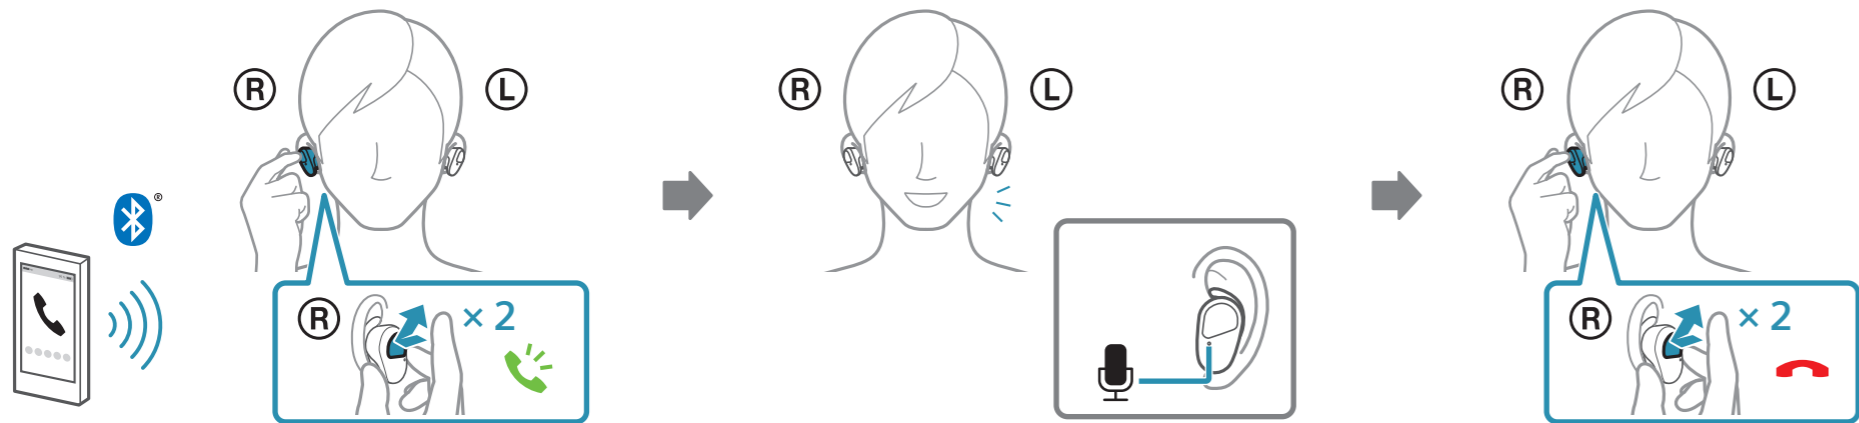

<https://rd1.sony.net/help/mdr/wfsp800n/h_zz/>

Online manual (Help Guide)
Manuel en ligne (Guide d'aide)
Manual online (Guía de ayuda)
線上手冊 (説明指南)
온라인 설명서 (도움말 안내)
دليل المستخدم عبر الإنترنت (دليل المساعدة)
Online-Anleitung (Hilfe)
Manuale online (Guida)
Onlinehandleiding (Helpgids)
Manual online (Guia de ajuda)
Onlinevejledning (Hjælpevejledning)
Online-opas (Käyttöopas)

Elektronisk brukerveiledning (Hjelpeveiledning)
Handbok på Internet (Hjälpguide)
Podręcznik online (Przewodnik pomocniczy)
Online kézikönyv (Súgóútmutató)
Příručka online (Uživatelská příručka)
Příručka online (Příručka)
Онлайн ръководство (Помощно ръководство)
Manual online (Ghid de asistență)
Spletni priročnik (Vodnik za pomoč)
Online příručník (Vodič za pomoc)
Uputstvo na mreži (Vodič za pomoć)
Ηλεκτρονικό εγχειρίδιο (Οδηγός βοήθειας)