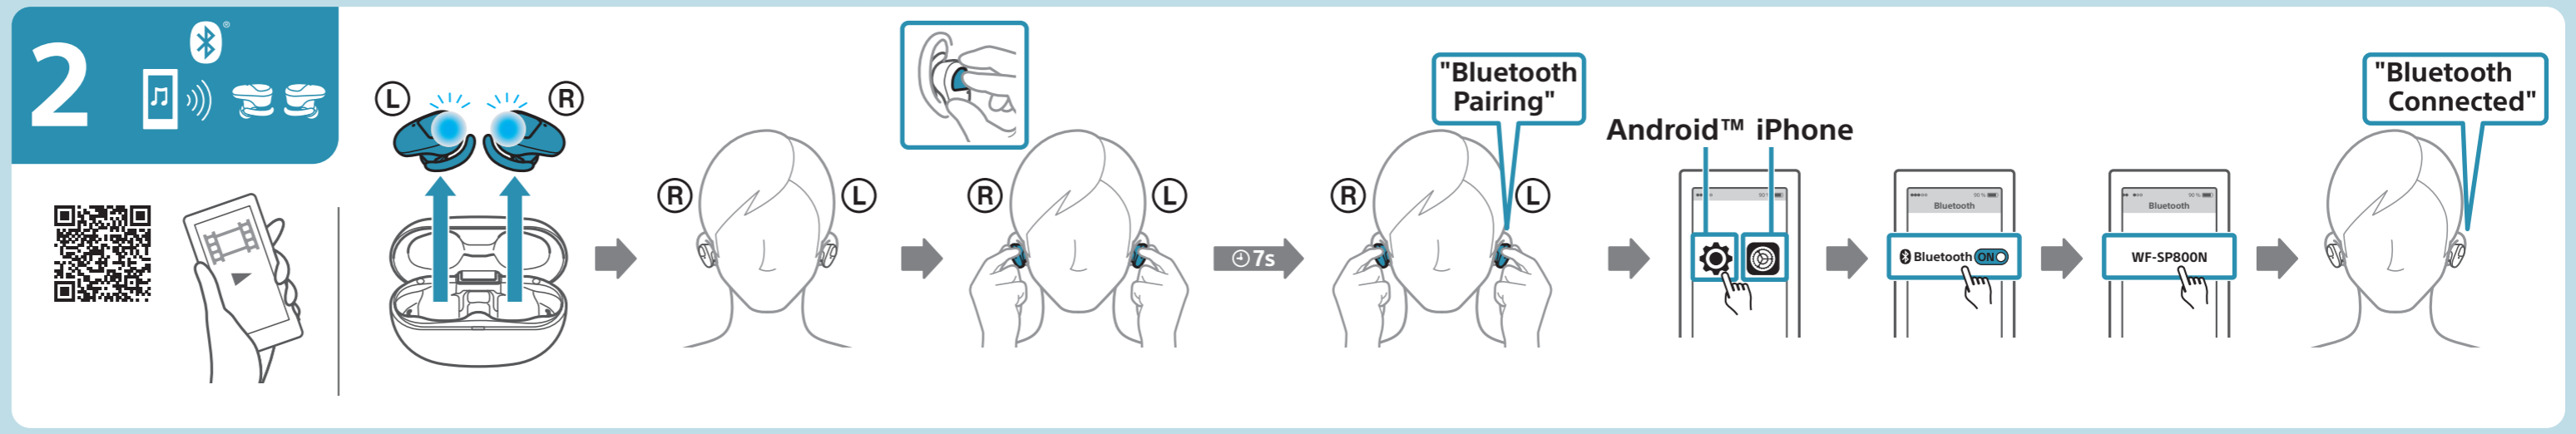

Wireless Noise Canceling Stereo Headset Casque stéréo sans fil réducteur de bruits

Operating Instructions	GB	Bruksanvisning	NO
Mode d'emploi	FR	Bruksanvisning	SE
Manual de instrucciones	ES	Instrukcija obsluge	PL
使用説明書	CT	Kezelési útmutató	HU
사용 설명서	KR	Návod k použití	CZ
تعليمات التشغيل	AR	Návod na obsluhu	SK
Bedienungsanleitung	DE	Инструкции за експлоатация	BG
Istruzioni per l'uso	IT	Instrucțiuni de utilizare	RO
Gebruiksaanwijzing	NL	Navodila za uporabo	SI
Instruções de operação	PT	Upute za uporabu	HR
Betjeningsvejledning	DK	Uputstva za korišćenje	SR
Käyttöohjeet	FI	Οδηγίες λειτουργίας	GR

WF-SP800N

©2020 Sony Corporation
Printed in Malaysia
Imprimé en Malaisie
5-013-119-13(1)