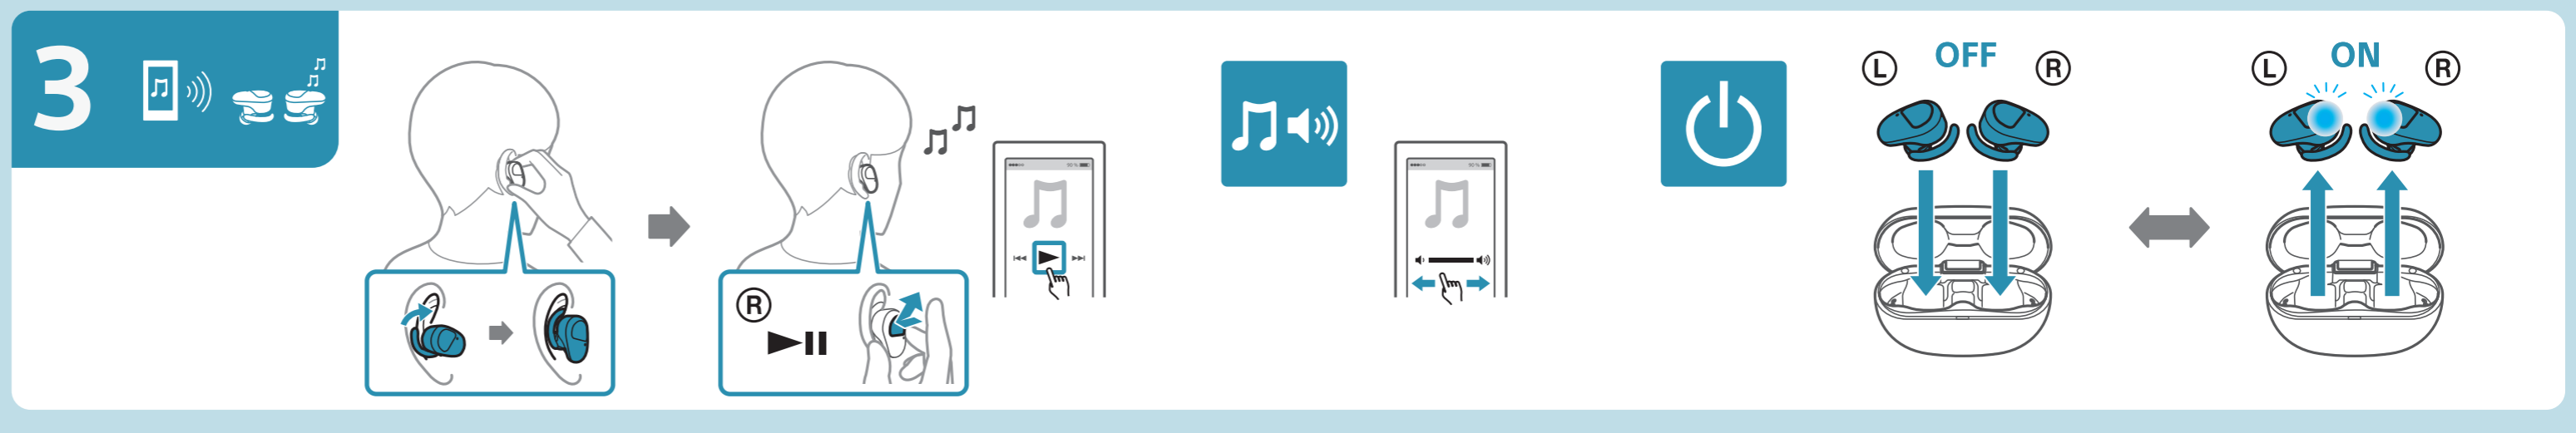

Wireless Noise Canceling Stereo Headset Casque stéréo sans fil réducteur de bruits

Operating Instructions	GB	Bruksanvisning	NO
Mode d'emploi	FR	Bruksanvisning	SE
Manual de instrucciones	ES	Instrukcija obsluge	PL
使用説明書	CT	Kezelési útmutató	HU
사용 설명서	KR	Návod k použití	CZ
تعليمات التشغيل	AR	Návod na obsluhu	SK
Bedienungsanleitung	DE	Инструкции за експлоатация	BG
Istruzioni per l'uso	IT	Instrucțiuni de utilizare	RO
Gebruiksaanwijzing	NL	Navodila za uporabo	SI
Instruções de operação	PT	Upute za uporabu	HR
Betjeningsvejledning	DK	Uputstva za korišćenje	SR
Käyttöohjeet	FI	Οδηγίες λειτουργίας	GR

WF-SP800N

©2020 Sony Corporation
Printed in Malaysia
Imprimé en Malaisie
5-013-119-13(1)