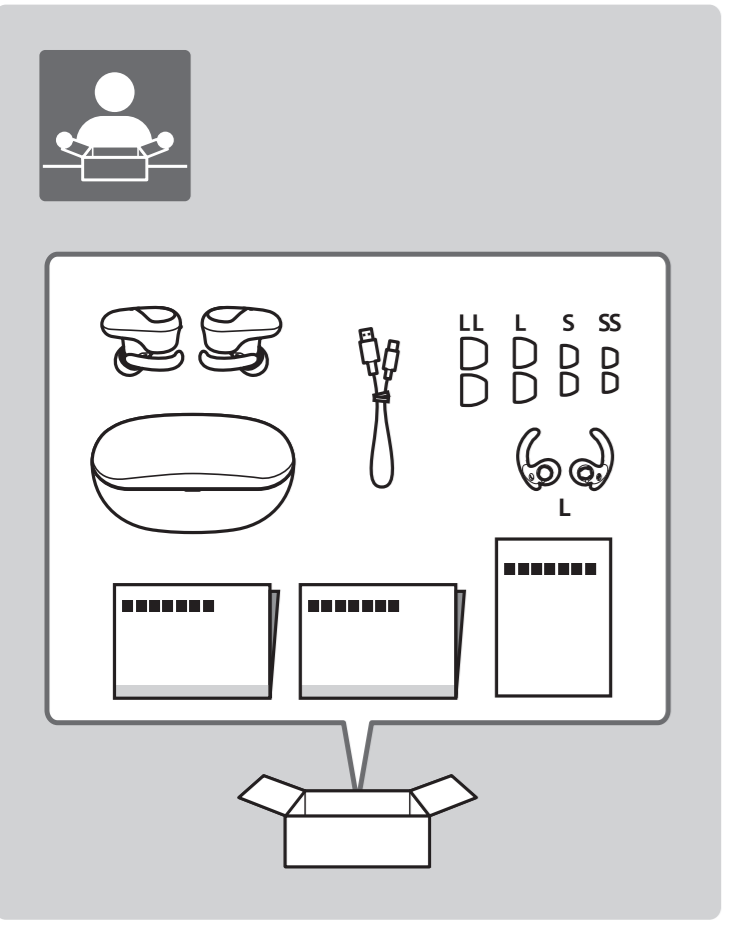

Wireless Noise Canceling Stereo Headset Casque stéréo sans fil réducteur de bruits

Operating Instructions	GB	Bruksanvisning	NO
Mode d'emploi	FR	Bruksanvisning	SE
Manual de instrucciones	ES	Instrukcija obsluge	PL
使用説明書	CT	Kezelési útmutató	HU
사용 설명서	KR	Návod k použití	CZ
تعليمات التشغيل	AR	Návod na obsluhu	SK
Bedienungsanleitung	DE	Инструкции за експлоатация	BG
Istruzioni per l'uso	IT	Instrucțiuni de utilizare	RO
Gebruiksaanwijzing	NL	Navodila za uporabo	SI
Instruções de operação	PT	Upute za uporabu	HR
Betjeningsvejledning	DK	Uputstva za korišćenje	SR
Käyttöohjeet	FI	Οδηγίες λειτουργίας	GR

WF-SP800N

©2020 Sony Corporation
Printed in Malaysia
Imprimé en Malaisie
5-013-119-13(1)