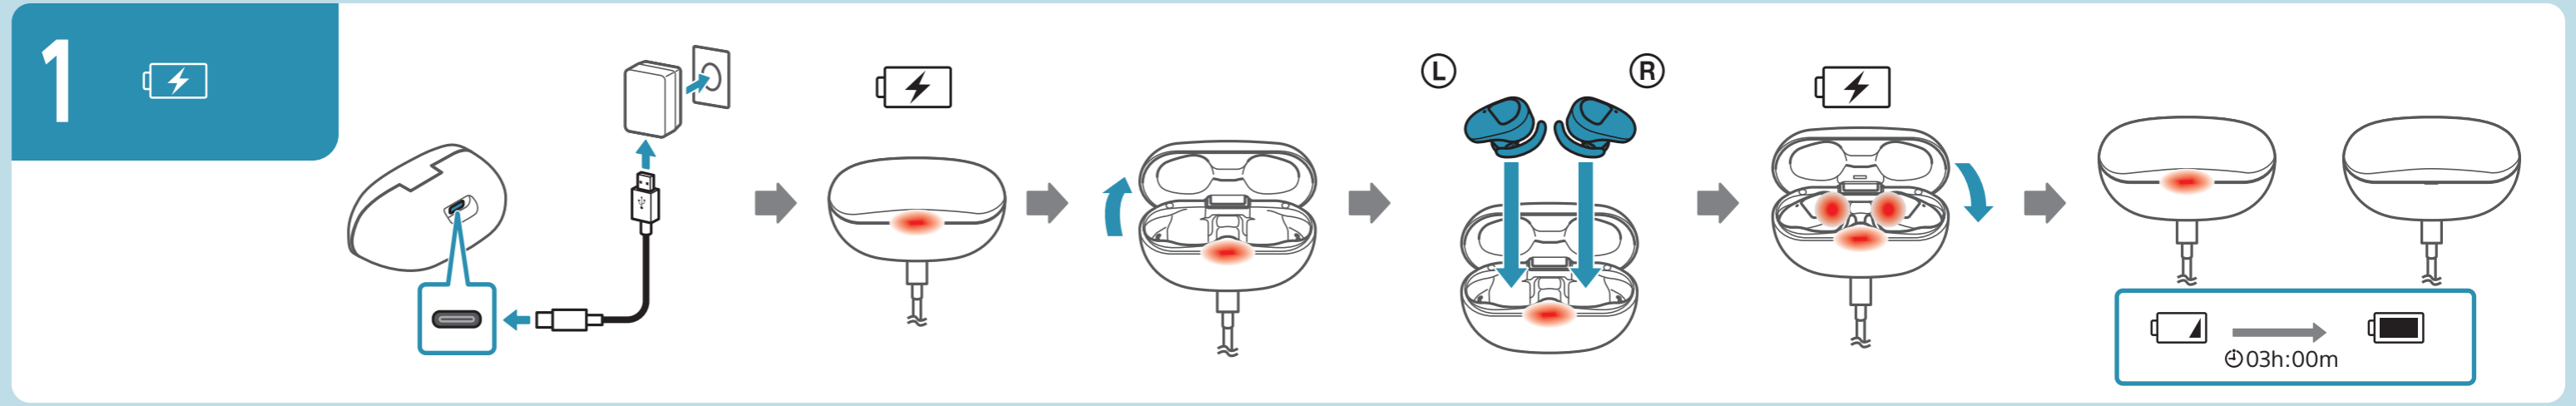

Wireless Noise Canceling Stereo Headset Casque stéréo sans fil réducteur de bruits

Operating Instructions	GB	Bruksanvisning	NO
Mode d'emploi	FR	Bruksanvisning	SE
Manual de instrucciones	ES	Instrukcija obsluge	PL
使用説明書	CT	Kezelési útmutató	HU
사용 설명서	KR	Návod k použití	CZ
تعليمات التشغيل	AR	Návod na obsluhu	SK
Bedienungsanleitung	DE	Инструкции за експлоатация	BG
Istruzioni per l'uso	IT	Instrucțiuni de utilizare	RO
Gebruiksaanwijzing	NL	Navodila za uporabo	SI
Instruções de operação	PT	Upute za uporabu	HR
Betjeningsvejledning	DK	Uputstva za korišćenje	SR
Käyttöohjeet	FI	Οδηγίες λειτουργίας	GR

WF-SP800N

©2020 Sony Corporation
Printed in Malaysia
Imprimé en Malaisie
5-013-119-13(1)