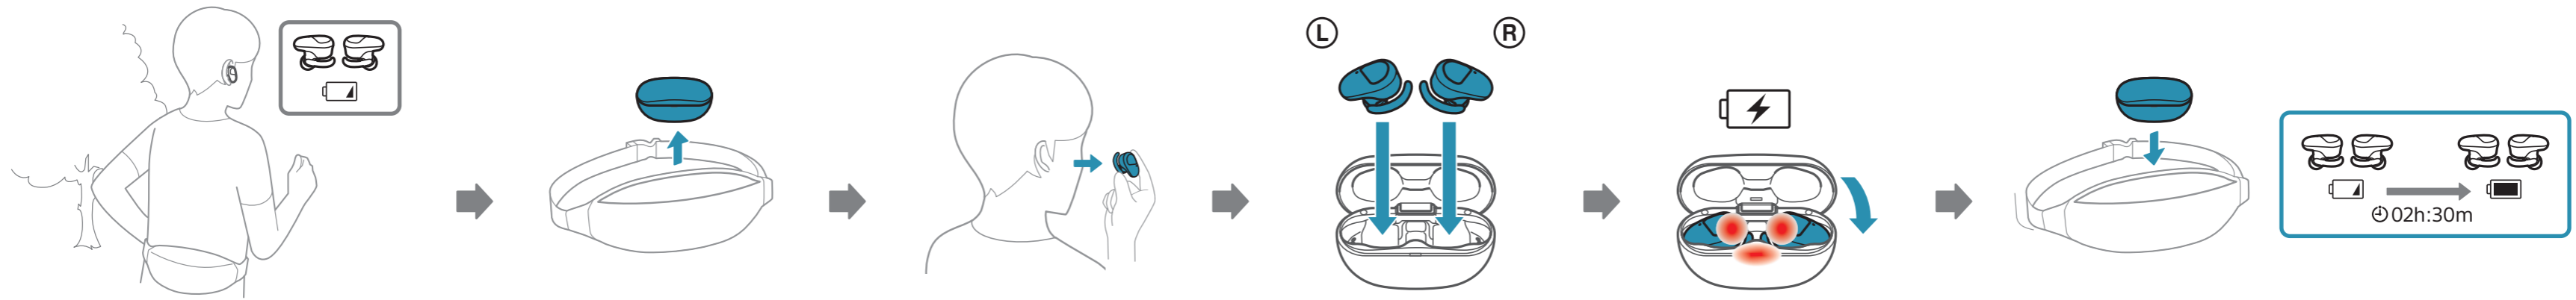

<https://rd1.sony.net/help/mdr/wfsp800n/h_zz/>

Online manual (Help Guide)
Manuel en ligne (Guide d'aide)
Manual online (Guía de ayuda)
線上手冊 (説明指南)
온라인 설명서 (도움말 안내)
دليل المستخدم عبر الإنترنت (دليل المساعدة)
Online-Anleitung (Hilfe)
Manuale online (Guida)
Onlinehandleiding (Helpgids)
Manual online (Guia de ajuda)
Onlinevejledning (Hjælpevejledning)
Online-opas (Käyttöopas)

Elektronisk brukerveiledning (Hjelpeveiledning)
Handbok på Internet (Hjälpguide)
Podręcznik online (Przewodnik pomocniczy)
Online kézikönyv (Súgóútmutató)
Příručka online (Uživatelská příručka)
Příručka online (Příručka)
Онлайн ръководство (Помощно ръководство)
Manual online (Ghid de asistență)
Spletni priročnik (Vodnik za pomoč)
Online příručník (Vodič za pomoc)
Uputstvo na mreži (Vodič za pomoć)
Ηλεκτρονικό εγχειρίδιο (Οδηγός βοήθειας)