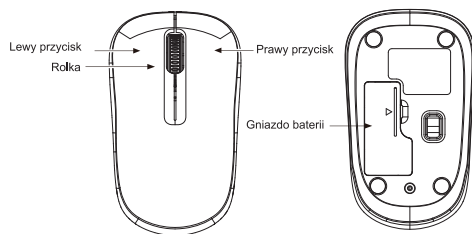

## Instrukcja obsługi bezprzewodowej myszy komputerowej 2,4G

Model: EMB02/EMB04/EMB03

### Specyfikacja:

- Rodzaj połączenia: bezprzewodowe
- Wymiary: 103x61x38 mm
- Sensor myszy: optyczny
- Czulość – 1200 dpi
- Interfejs: 2,4 GHz
- Typ podłączenia: USB
- Liczba przycisków: 2
- Scroll (rolka przewijania): 1
- Standardowa bateria AA 1,5V
- Częstotliwość pracy zestawu: 2405-2470 MHz
- Maksymalna moc nadajnika (E.I.R.P): 4.43dBm

### Konfiguracja i użycie:

1. Otwórz obudowę baterii delikatnie podważając ją w oznaczonym do tego celu miejscu.
2. Włóż baterię 1 \* AA do gniazda.
3. Wyjmij odbiornik z gniazda - odbiornik znajduje się pod obudową baterii.
4. Podłącz odbiornik do dostępnego portu USB komputera.
5. System powinien automatycznie wykryć i zainstalować urządzenie.
6. Powolny ruch kursora myszy oznacza jej rozładowanie. Wówczas należy wymienić baterię.