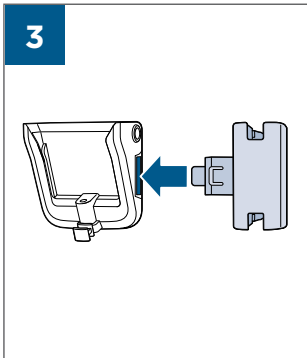

## ICON 25V CORDLESS VACUUM 2602N

EN USER GUIDE  
AR مَدِخْتَسْ جَلَّال لِيْلِد  
BG РЪКОВОДСТВО ЗА ПОТРЕБИТЕЛЯ  
BS KORISNIČKOM PRIRUČNIKU  
CHS 使用手册  
CHT 使用指南  
CZ UŽIVATELSKÁ PŘÍRUČKA  
DE BENUTZERHANDBUCH  
DK BRUGERVEJLEDNING  
EL ΟΔΗΓΟ ΧΡΗΣΗΣ  
ES GUÍA DEL USUARIO  
ET JUHENDIS  
FI KÄYTTÖOPAS  
FR MANUEL DE L'UTILISATEUR  
HR KORISNIČKI VODIČ  
HU HASZNÁLATI ÚTMUTATÓ  
IT GUIDA PER L'UTENTE  
KO 사용 설명서  
LT NAUDOTOJO VADOVE  
LV LIETOTĀJA ROKASGRĀMATĀ  
MK УПАТСТВО ЗА УПОТРЕБА  
ML PANDUAN PENGGUNA  
NL GEBRUIKERSHANDLEIDING  
NO BRUKERVEILEDNING  
PL INSTRUKCJA OBSŁUGI  
PT MANUAL DE UTILIZAÇÃO  
RO GHID DE UTILIZARE  
RU РУКОВОДСТВО ПОЛЬЗОВАТЕЛЯ  
SE ANVÄNDARHANDBOK  
SK POUŽIVATELSKÁ PŘÍRUČKA  
SL UPORABNIŠKEM PRIROČNIKU  
SR KORISNIČKOM UPUTSTVU  
TA புயனரின் கையேடு  
TH คู่มือผู้ใช้  
TR KULLANICI KILAVUZU

..... 3

..... 4

..... 7

..... 8

..... 6

..... 11

©2019 BISSELL Inc.  
All rights reserved. Printed in China.  
Part Number 161-8660 06/19 RevD  
Visit our website at: [global.BISSELL.com](http://global.BISSELL.com)