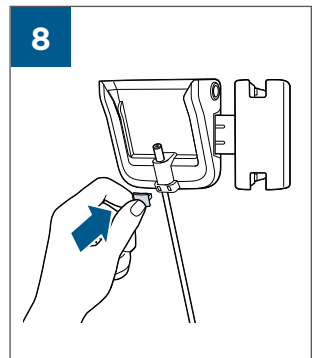

## ICON 25V CORDLESS VACUUM 2602N

EN USER GUIDE  
AR مَدِخْتَسْ جَلَّال لِيْلِد  
BG РЪКОВОДСТВО ЗА ПОТРЕБИТЕЛЯ  
BS KORISNIČKOM PRIRUČNIKU  
CHS 使用手册  
CHT 使用指南  
CZ UŽIVATELSKÁ PŘÍRUČKA  
DE BENUTZERHANDBUCH  
DK BRUGERVEJLEDNING  
EL ΟΔΗΓΟ ΧΡΗΣΗΣ  
ES GUÍA DEL USUARIO  
ET JUHENDIS  
FI KÄYTTÖOPAS  
FR MANUEL DE L'UTILISATEUR  
HR KORISNIČKI VODIČ  
HU HASZNÁLATI ÚTMUTATÓ  
IT GUIDA PER L'UTENTE  
KO 사용 설명서  
LT NAUDOTOJO VADOVE  
LV LIETOTĀJA ROKASGRĀMATĀ  
MK УПАТСТВО ЗА УПОТРЕБА  
ML PANDUAN PENGGUNA  
NL GEBRUIKERSHANDLEIDING  
NO BRUKERVEILEDNING  
PL INSTRUKCJA OBSŁUGI  
PT MANUAL DE UTILIZAÇÃO  
RO GHID DE UTILIZARE  
RU РУКОВОДСТВО ПОЛЬЗОВАТЕЛЯ  
SE ANVÄNDARHANDBOK  
SK POUŽIVATELSKÁ PŘÍRUČKA  
SL UPORABNIŠKEM PRIROČNIKU  
SR KORISNIČKOM UPUTSTVU  
TA புயனரின் கையேடு  
TH คู่มือผู้ใช้  
TR KULLANICI KILAVUZU

..... 3

..... 4

..... 7

..... 8

..... 6

..... 11

©2019 BISSELL Inc.  
All rights reserved. Printed in China.  
Part Number 161-8660 06/19 RevD  
Visit our website at: [global.BISSELL.com](http://global.BISSELL.com)