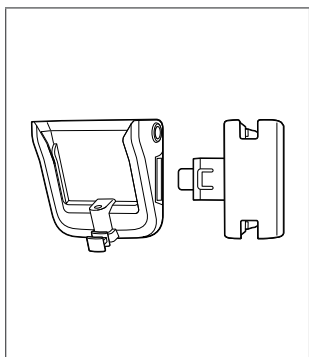

## ICON 25V CORDLESS VACUUM 2602N

EN USER GUIDE  
AR مَدِخْتَسْ جَلَّال لِيْلِد  
BG РЪКОВОДСТВО ЗА ПОТРЕБИТЕЛЯ  
BS KORISNIČKOM PRIRUČNIKU  
CHS 使用手册  
CHT 使用指南  
CZ UŽIVATELSKÁ PŘÍRUČKA  
DE BENUTZERHANDBUCH  
DK BRUGERVEJLEDNING  
EL ΟΔΗΓΟ ΧΡΗΣΗΣ  
ES GUÍA DEL USUARIO  
ET JUHENDIS  
FI KÄYTTÖOPAS  
FR MANUEL DE L'UTILISATEUR  
HR KORISNIČKI VODIČ  
HU HASZNÁLATI ÚTMUTATÓ  
IT GUIDA PER L'UTENTE  
KO 사용 설명서  
LT NAUDOTOJO VADOVE  
LV LIETOTĀJA ROKASGRĀMATĀ  
MK УПАТСТВО ЗА УПОТРЕБА  
ML PANDUAN PENGGUNA  
NL GEBRUIKERSHANDLEIDING  
NO BRUKERVEILEDNING  
PL INSTRUKCJA OBSŁUGI  
PT MANUAL DE UTILIZAÇÃO  
RO GHID DE UTILIZARE  
RU РУКОВОДСТВО ПОЛЬЗОВАТЕЛЯ  
SE ANVÄNDARHANDBOK  
SK POUŽIVATELSKÁ PŘÍRUČKA  
SL UPORABNIŠKEM PRIROČNIKU  
SR KORISNIČKOM UPUTSTVU  
TA புயனரின் கையேடு  
TH คู่มือผู้ใช้  
TR KULLANICI KILAVUZU

..... 3

..... 4

..... 7

..... 8

..... 6

..... 11

©2019 BISSELL Inc.  
All rights reserved. Printed in China.  
Part Number 161-8660 06/19 RevD  
Visit our website at: [global.BISSELL.com](http://global.BISSELL.com)