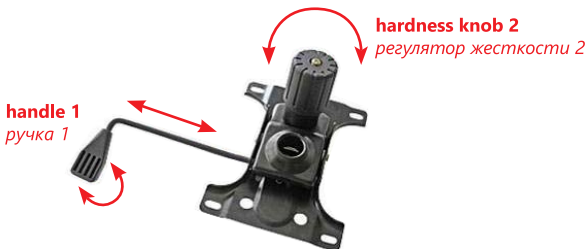

Place the chair face down and insert the star base into the butterfly mechanism.

5. Наденьте кресло на газлифт.

HOW TO USE

РЕГУЛИРОВКА КРЕСЛА

You can change the height of the chair and angle of the seat by the butterfly mechanism.

При помощи регулировочного механизма вы можете изменить высоту сиденья, а также откидываться в кресле.

Turn the handle 1 to change the height.

Поворотом ручки 1 изменяйте высоту кресла.

Move handle 1 outwards to change the angle of the seat. Move it back to fix the previous position