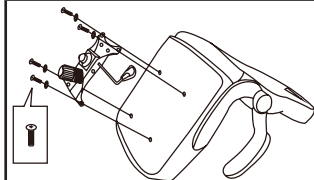

2. Align the butterfly mechanism with the screw holes at the bottom of the seat.

2. Переверните кресло и закрепите болтами механизм регулировки высоты.