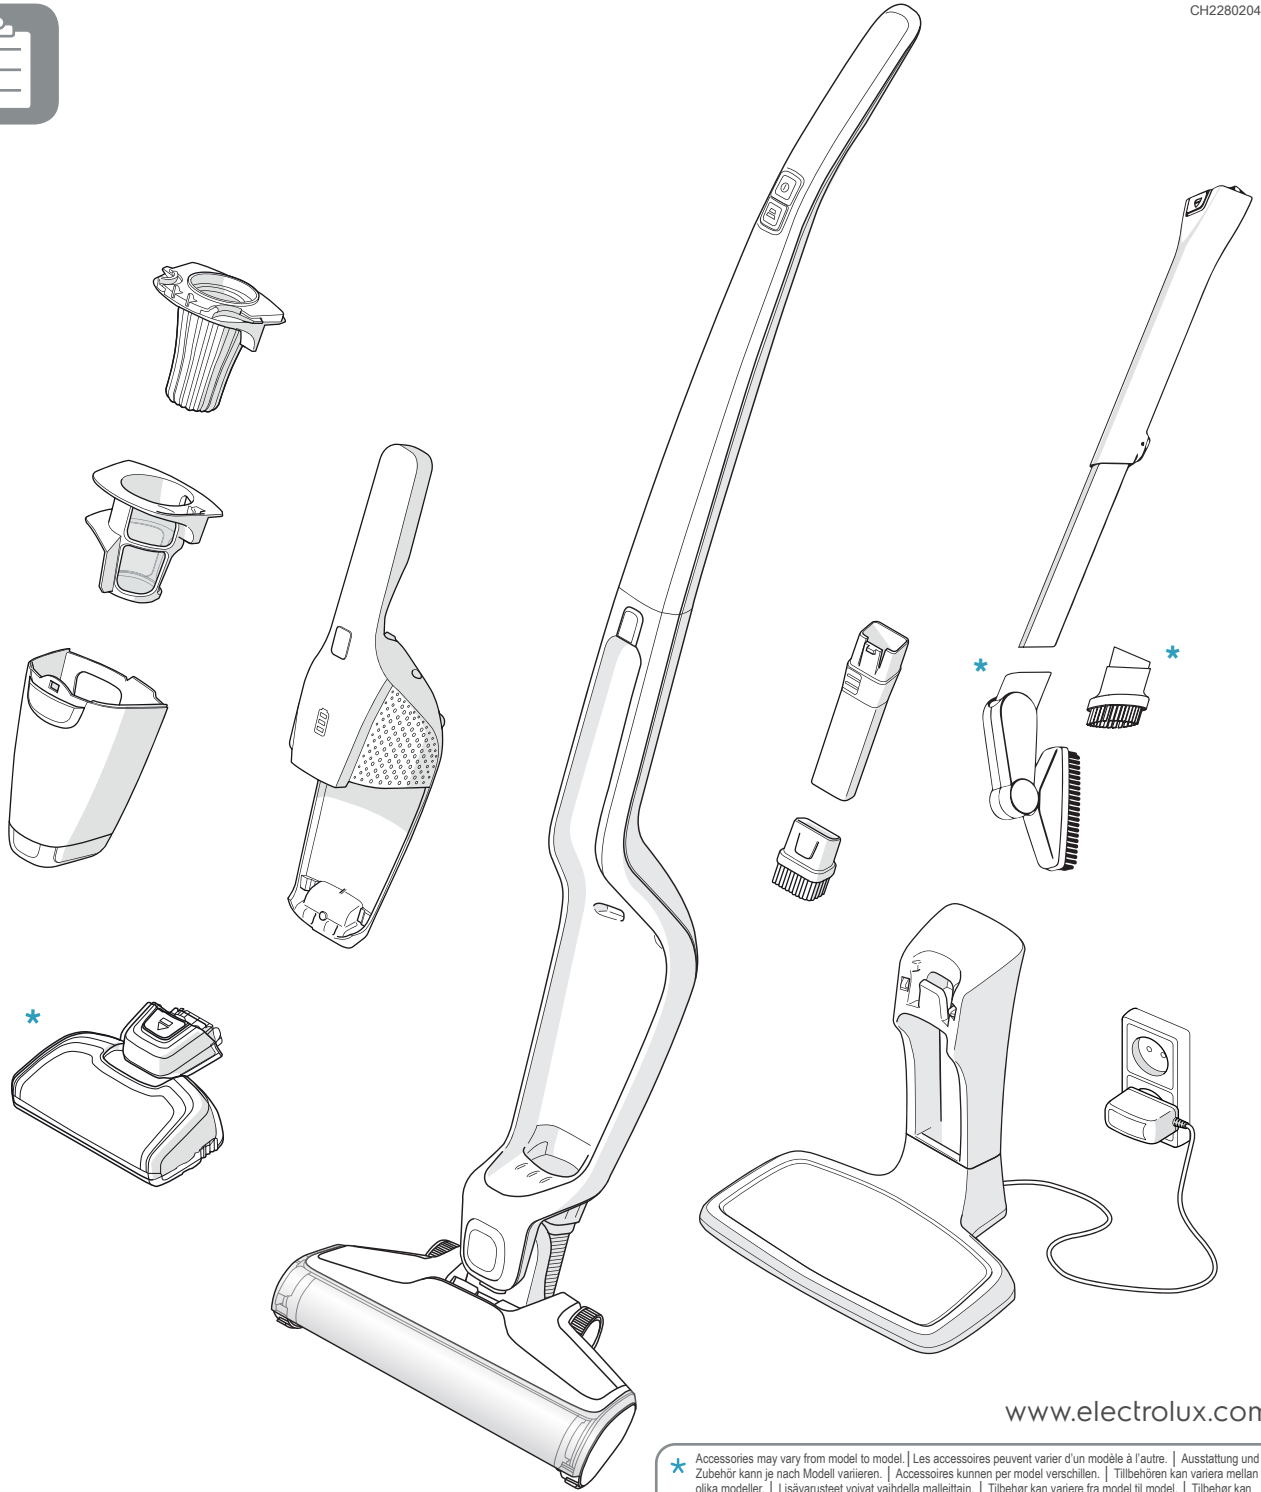

www.electrolux.com