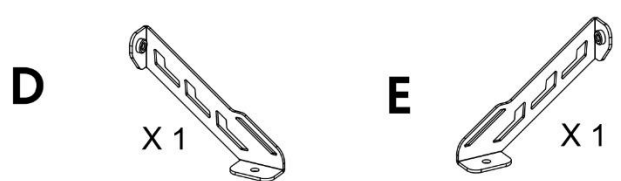

ULTRADESK[®]

ACTION

User Guide

Anleitung

Instrukcja Obsługi

- ①  X 4
- ②  X 10
- ③  X 2
- ④  X 4
- ⑤  X 8

- G**  X 1
- H**  X 1
- I**  X 2
- J**  X 1
- K**  X 1
- L**  X 1
- M**  X 1

screwdriver not included
 Schraubendreher im Set nicht enthalten
 śrubokręt nie znajduje się w zestawie