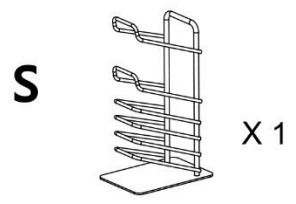

ULTRADESK[®]

ACTION

User Guide

Anleitung

Instrukcja Obsługi

- ①  X 4
- ②  X 10
- ③  X 2
- ④  X 4
- ⑤  X 8

- G**  X 1
- H**  X 1
- I**  X 2
- J**  X 1
- K**  X 1
- L**  X 1
- M**  X 1

screwdriver not included
 Schraubendreher im Set nicht enthalten
 śrubokręt nie znajduje się w zestawie

1.

2.

3.

4.

5.

6.

7.

8.