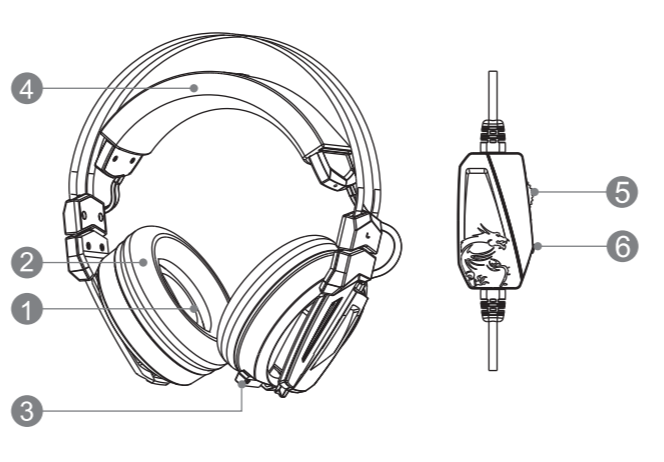

※ 詳細については、MSI 公式ウェブサイトをご覧ください

English

Introduction

Thank you for choosing MSI GAMING product and welcome to enjoy an astonishing audio and gaming experience with Immerse GH60 GAMING Headset certified by Hi-Res. The solid over-designed GH60 gives not only MSI's exclusive ergonomic design, but also the powerful 50mm dynamic drivers. Find out what you can get from GH60 now!

Unpacking

- Immerse GH60 GAMING Headset
- Carry Pouch

- 2 Additional Ear pads
- User Guide

- Y Cable with 3.5mm Microphone and Speaker Jack

System Requirement

- PC, laptop, or mobile device with 3.5mm phone jack

Specifications

- Speaker

- Driver Unit：50mm Neodymium
- Frequency Response：20Hz ~ 40KHz
- Sensitivity：96dB ± 3dB
- Impedance：32 ohm

- Microphone

- Pick Up Type：Unidirectional
- Frequency Response：100Hz ~ 10KHz
- Sensitivity：-40 ± 3dB
- Impedance：2.2K ohm

한국어

안 내

MSI 게이밍 제품을 선택해 주셔서 대단히 감사드립니다. Hi-Res 인증을 획득한 GH60 게이밍 헤드셋이 선사하는 놀라운 오디오 및 게이밍 환경을 마음껏 즐겨보세요. 견고한 오버 디자인 GH60 는 MSI 만의 독특한 인체공학적 디자인뿐만 아니라 강력한 50mm 다이내믹 드라이버까지 제공합니다. GH60 의 모든 것을 지금 바로 확인해 보세요!

언패킹

- 놀라운 성능의 GH60 게이밍 헤드셋
- 휴대용 파우치

- 2 개의 추가 이어패드
- 사용 가이드

- 3.5mm 마이크 및 스피커 잭이 장착된 Y 케이블

시스템 요구 사항

- PC, 노트북 또는 3.5mm 잭이 장착된 모바일 기기

사 양

스피커	마이크
* 드라이버 유닛：50mm 네오디움 * 주파수 응답：20Hz ~ 40KHz * 감도：96dB ± 3dB * 임피던스：32 ohm	* 픽업 유형：단일 지향성 * 주파수 응답：100Hz ~ 10KHz * 감도：-40 ± 3dB * 임피던스：2.2K ohm

개 요

1. Hi-Res 인증 50mm 드라이버 유닛
2. 교체 가능한 이어패드
3. 접어 넣을 수 있는 마이크
4. 조절 가능한 헤드 스트랩
5. 볼륨 조절
6. 오디오 음소거 버튼

※ MSI 공식 웹사이트에서 더 자세한 정보를 확인할 수 있습니다.

English

Overview

1. 50mm Driver Unit with Hi-Res Certification
2. Replaceable Ear Pad
3. Retractable Microphone
4. Adjustable Head Strap
5. Volume Control
6. Audio Mute Button

Bahasa Indonesia

Petunjuk

Terima kasih telah memilih produk MSI GAMING dan selamat menikmati pengalaman audio dan game yang menakjubkan dengan Headset GAMING Immerse GH60 yang bersertifikasi Hi-Res. GH60 yang didesain terlalu padat bukan hanya memberikan desain ergonomis yang eksklusif dari MSI, tetapi juga driver dinamis 50 mm yang kuat. Cari tahu apa yang bisa Anda dapatkan dari GH60 sekarang!

Membuka Kemasan

- Headset GAMING Immerse GH60
- Kantong Perangkat

- 2 Bantalan Telinga Tambahan
- Panduan Pengguna

- Kabel Y dengan Colokan Mikrofon dan Speaker 3,5 mm

Persyaratan Sistem

- PC, laptop, atau perangkat seluler dengan colokan headphone 3,5 mm

Spesifikasi

Speaker	Mikrofon
* Unit Driver：Neodymium 50 mm * Response Frekuens i：20 Hz ~ 40 KHz * Sensitivitas：96 dB ± 3 dB * Impedansi：32 ohm	* Tipe Pick Up：Unidireksional * Response Frekuensi：100 Hz ~ 10 KHz * Sensitivitas：-40 ± 3 dB * Impedansi：2,2K ohm

Ringkasan

1. Unit Driver 50 mm dengan Sertifikasi Hi-Res
2. Bantalan Telinga yang Dapat Diganti
3. Mikrofon yang Dapat Ditarik
4. Tali Kepala yang Dapat Disetel
5. Kontrol Volume
6. Tombol Bisu Audio

繁體中文

簡介

感謝選用 MSI GAMING 系列產品，並歡迎您感受通過 Hi-Res 高品質認證的 GH60 GAMING 專業電競耳機所帶來的驚艷音效與電競體驗。此款專業耳罩式耳機，不僅搭載微量獨家人體工學設計，同時內建 50mm 大尺寸單體提供震撼力十足的音場音效。現在就來體驗 GH60 ！

包裝內容物

- Immerse GH60 電競耳機
- 攜行袋

- 可替換耳罩 x2
- 使用指南

- 3.5mm 耳機/麥克風連接線

系統需求

- 搭載 3.5mm 音效連接埠的個人電腦與行動裝置。

規格

耳機	麥克風
* 驅動單體：50mm Neodymium * 頻率響應：20Hz ~ 40KHz * 靈敏度：96dB ± 3dB * 阻抗：32 ohm	* 類型：單指向性 * 頻率響應：100Hz ~ 10KHz * 靈敏度：-40 ± 3dB * 阻抗：2.2K ohm

外觀檢視

1. Hi-Res 認證 50mm 驅動單體
2. 可換式耳罩
3. 可伸縮麥克風
4. 可調式伸縮頭帶
5. 音量控制鈕
6. 靜音開關

※ 如欲獲得更多產品訊息，請至 MSI 官方網站

简体中文

简介

感谢您选用 MSI GAMING 系列产品，该 Immerse GH60 GAMING 专业电竞耳机已通过 Hi-Res 高音质认证，将为您带来惊艳无比的音效与电竞体验。此款专业耳罩式耳机不仅搭载微量独家人体工学设计，同时内建 50mm 大尺寸单体，可提供震撼力十足的音场音效。立即体验 GH60 ！

包装清单

- Immerse GH60 电竞耳机
- 便携收纳袋

- 可替换耳罩 x2
- 使用指南

- 3.5mm 耳机/麦克风二合一转接线

系统需求

- 搭载 3.5mm 音频端口的个人计算机、笔记本与移动设备

规格

耳机	麦克风
* 驱动单体：50mm Neodymium * 频率响应：20Hz ~ 40KHz * 灵敏度：96dB ± 3dB * 阻抗：32 ohm	* 类型：单指向性 * 频率响应：100Hz ~ 10KHz * 灵敏度：-40 ± 3dB * 阻抗：2.2K ohm

外观检视

1. Hi-Res 认证 50mm 驱动单体
2. 可替换耳罩
3. 可伸缩麦克风
4. 可调式伸缩头带
5. 音量控制按钮
6. 静音按钮

※ 欲了解更多产品信息，请访问 MSI 官方网站。

Tieng Viet

Hướng dẫn

Cảm ơn bạn vì đã lựa chọn sản phẩm CHOI GAME MSI và chào mừng bạn đến với trải nghiệm âm thanh và chơi game đáng kinh ngạc với Tai nghe CHOI GAME Immune GH60 được chứng nhận bởi Hi-Res. GH60 được thiết kế vững chắc không chỉ mang lại thiết kế tiện dụng của MSI, mà còn cung cấp các máy phát điện động 50mm mạnh mẽ. Ngay bây giờ, hãy tìm hiểu xem bạn có được những gì từ GH60!

Mở gói

- Tai nghe CHOI GAME Immerse GH60
- Túi đựng

- 2 tấm đệm tai bổ sung
- Hướng dẫn sử dụng

- Cáp chữ Y với Micro 3,5mm và giắc cắm loa

Yêu cầu Hệ thống

- PC, laptop hoặc thiết bị di động có khe cắm điện thoại 3,5mm

Quy cách

Loa	Micro
* Máy phát：Neodymium 50mm * Đáp ứng Tần số：20Hz ~ 40KHz * Độ nhạy：96dB ± 3dB * Trở kháng：32 ohm	* Kiểu thu tiếng：Đơn hướng * Đáp ứng Tần số：100Hz ~ 10KHz * Độ nhạy：-40 ± 3dB * Trở kháng：2,2K ohm

Tổng quan