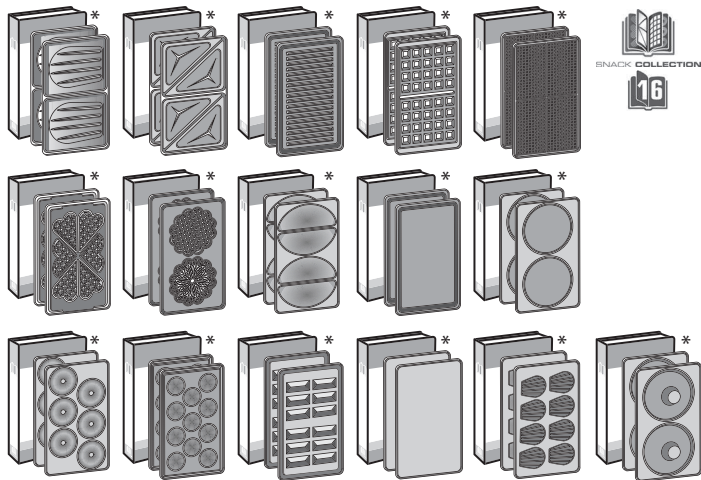

# Snack time

FR  
NL  
DE  
IT  
ES  
PT  
EN  
EL  
TR  
DA  
NO  
SV  
FI  
PL  
RU  
UK  
CS  
SK  
HU  
SL  
SR  
BS  
HR  
RO  
BG  
ET  
LT  
LV  
AR  
FA  
KK

- \* FR : Selon modèles et/ou pays, disponibilité en magasin et/ou sur internet. Produit compatible avec les plaques Snack Collection, disponibles selon pays et/ou modèles et selon disponibilité en magasin et/ou sur internet.
- NL : Beschikbaarheid in de winkel en/of online afhankelijk van het model en/of de landen. Product compatibel met 'Snack Collection'-borden, naargelang het land en/of modellen en de beschikbaarheid in winkels en/of online.
- DE : Je nach Modell und/oder Land im Handel und/oder online erhältlich. Produkt ist kompatibel mit Snack Collection Platten; je nach Land und/oder Modell im Handel und/oder online erhältlich.
- IT : Disponibilità nei negozi e/o online a seconda del modello e/o del Paese. Prodotto compatibile con le piastre della linea Snack Collection, a seconda dei Paesi e/o dei modelli e della disponibilità in negozio e/o online.
- ES : Dependiendo del modelo y/o país, disponibilidad en tiendas y/o online. Producto compatible con los platos de la Snack Collection, dependiendo de países y/o modelos y disponibilidad en comercios y/o online.
- PT : A disponibilidade na loja e/ou online depende do modelo e/ou países. Produto compatível com os pratos Snack Collection, dependendo do país e/ou modelo e disponibilidade nas lojas e/ou online.
- EN : Depending on the model and/or countries, availability in store and/or online. Product compatible with Snack Collection plates, depending on countries and/or models and availability in stores and/or online.
- EL : Ανάλογα με το μοντέλο ή/και τη χώρα, διαθέσιμο στα καταστήματα ή/και μέσω διαδικτύου. Το προϊόν είναι συμβατό με τα πιάτα της σειράς Snack Collection, ανάλογα με τη χώρα ή/και το μοντέλο και τη διαθεσιμότητα στα καταστήματα ή/και μέσω διαδικτύου.
- TR : Modele ve/veya Ülkelere bağlı olarak mağazada ve/veya çevrimiçi olarak bulunabilir. Ülkelere ve/veya modellere ve de mağazadaki ve/veya internetteki müsaitlik durumuna bağlı olarak, ürün Snack Collection tabakları ile uyumludur.
- DA : Kan, afhængigt af model og/eller land, købes i butik og/eller på nettet. Produktet kan bruges sammen med tallerkner fra Snack Collection, afhængigt af lande og/eller modeller og tilgængelighed i butikker og/eller online.
- NO : Avhengig av modell og / eller land, tilgjengelighet i butikk og / eller på nett. Produkt kompatibel med "Snack Collection" tallerkner, avhengig av land og / eller modeller og tilgjengelighet i butikker og / eller på nett.