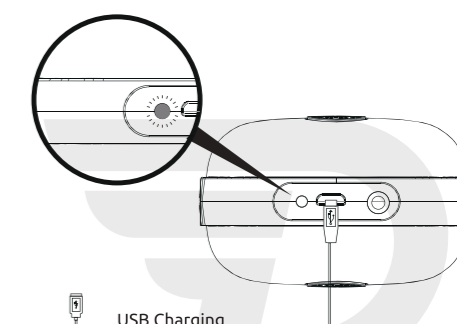

BUBBLE PODS USER GUIDE

Dreamwave Audio USA, LLC
www.godreamwave.com

What's in the box

Technical information

- Power: 5W RMS
- CSR4.0+EDR, A2DP, AVRCP
- Rechargeable Li-Polymer battery 1800mAh, 5 hours at max volume, full bass status
- IPX5 Splashproof
- 2" full range driver
- Anti-Distortion circuitry
- HFC (Hands Free Calling)
- Dimensions: 100 x 78 x 46 mm / 3.94 x 3.07 x 1.81 inch
- NET Weight: 180g / 0.18kg / 0.41 lb / 6.53 oz

Product Introduction

AUX-IN

Bluetooth

Battery Charging

Hands-free

EN

Bluetooth Version: 4.0 + EDR
 Bluetooth Chipset: CSR
 Support: A2DP, AVRCP
 Handsfree speakerphone
 IP rate: IPX5, splashproof
 Power: 5W
 Frequency response: 100Hz-18kHz
 SN Ratio: 72dB
 Battery type: Li-Polymer 1800mAh
 Music playing time: 5hrs at max volume, full bass status
 Dimensions: H100xW78xD46(mm)/3.94 x 3.07 x 1.81 inch
 Weight: 180g / 0.18KG / 0.41 lb / 6.53 oz

DK

Bluetooth Version: 4.0 + EDR
 Bluetooth Chip: CSR
 Understøtter: A2DP, AVRCP
 Håndfri højttalerelefon
 IP rate: IPX5, splashproof
 Effekt: 5W
 Frekvensområde: 100Hz-18kHz
 Signal/støj forhold: 72dB
 Batteri type: Li-polymer 1800mAh
 Afspilningstid: 5 timer ved max volume og fuld bas
 Dimensioner: H100xW78xD46(mm)/ 3.94 x 3.07 x 1.81 inch
 Vægt: 180g / 0.18KG / 0.41 lb / 6.53 oz

PL

Wersja Bluetooth: 4.0 + EDR
 Chipset: CSR
 Funkcje: A2DP, AVRCP
 Zestaw głośnomówiący
 Stopień ochrony: IPX5, odporny na zachlapania
 Moc znamionowa: 5W
 Pasma przenoszenia: 100Hz-18kHz
 Stosunek sygnału do szumu (S/N): 72dB
 Bateria: Litowo-polimerowa 1800mAh
 Czas odtwarzania muzyki: 5 godz. z maksymalną głośnością i basem
 Wymiary: H100xW78xD46(mm)/ 3.94 x 3.07 x 1.81 inch
 Waga: 180g / 0.18KG / 0.41 lb / 6.53 oz