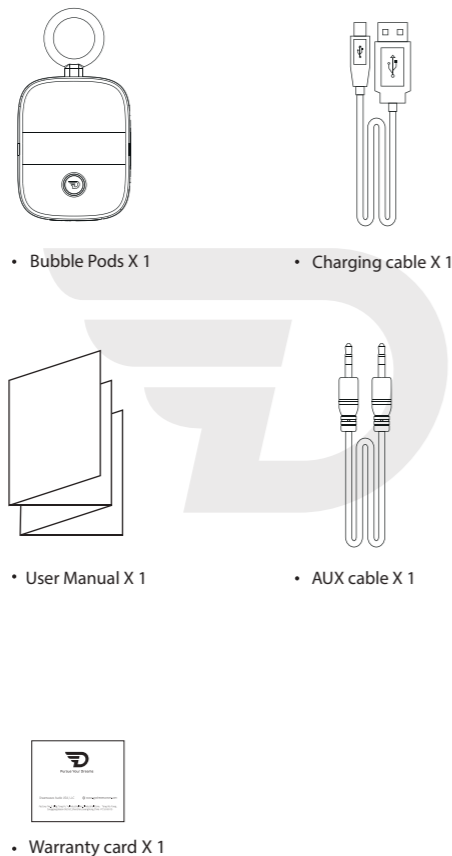

BUBBLE PODS USER GUIDE

Dreamwave Audio USA, LLC
www.godreamwave.com

What's in the box

Technical information

- Power: 5W RMS
- CSR4.0+EDR, A2DP, AVRCP
- Rechargeable Li-Polymer battery 1800mAh, 5 hours at max volume, full bass status
- IPX5 Splashproof
- 2" full range driver
- Anti-Distortion circuitry
- HFC (Hands Free Calling)
- Dimensions: 100 x 78 x 46 mm / 3.94 x 3.07 x 1.81 inch
- NET Weight: 180g / 0.18kg / 0.41 lb / 6.53 oz

Product Introduction

AUX-IN

Bluetooth

Battery Charging

Hands-free

EN

Bluetooth Version: 4.0 + EDR
 Bluetooth Chipset: CSR
 Support: A2DP, AVRCP
 Handsfree speakerphone
 IP rate: IPX5, splashproof
 Power: 5W
 Frequency response: 100Hz-18kHz
 SN Ratio: 72dB
 Battery type: Li-Polymer 1800mAh
 Music playing time: 5hrs at max volume, full bass status
 Dimensions: H100xW78xD46(mm)/3.94 x 3.07 x 1.81 inch
 Weight: 180g / 0.18KG / 0.41 lb / 6.53 oz

DK

Bluetooth Version: 4.0 + EDR
 Bluetooth Chip: CSR
 Understøtter: A2DP, AVRCP
 Håndfri højttalerelefon
 IP rate: IPX5, splashproof
 Effekt: 5W
 Frekvensområde: 100Hz-18kHz
 Signal/støj forhold: 72dB
 Batteri type: Li-polymer 1800mAh
 Afspilningstid: 5 timer ved max volume og fuld bas
 Dimensioner: H100xW78xD46(mm)/ 3.94 x 3.07 x 1.81 inch
 Vægt: 180g / 0.18KG / 0.41 lb / 6.53 oz

PL

Wersja Bluetooth: 4.0 + EDR
 Chipset: CSR
 Funkcje: A2DP, AVRCP
 Zestaw głośnomówiący
 Stopień ochrony: IPX5, odporny na zachlapania
 Moc znamionowa: 5W
 Pasma przenoszenia: 100Hz-18kHz
 Stosunek sygnału do szumu (S/N): 72dB
 Bateria: Litowo-polimerowa 1800mAh
 Czas odtwarzania muzyki: 5 godz. z maksymalną głośnością i basem
 Wymiary: H100xW78xD46(mm)/ 3.94 x 3.07 x 1.81 inch
 Waga: 180g / 0.18KG / 0.41 lb / 6.53 oz