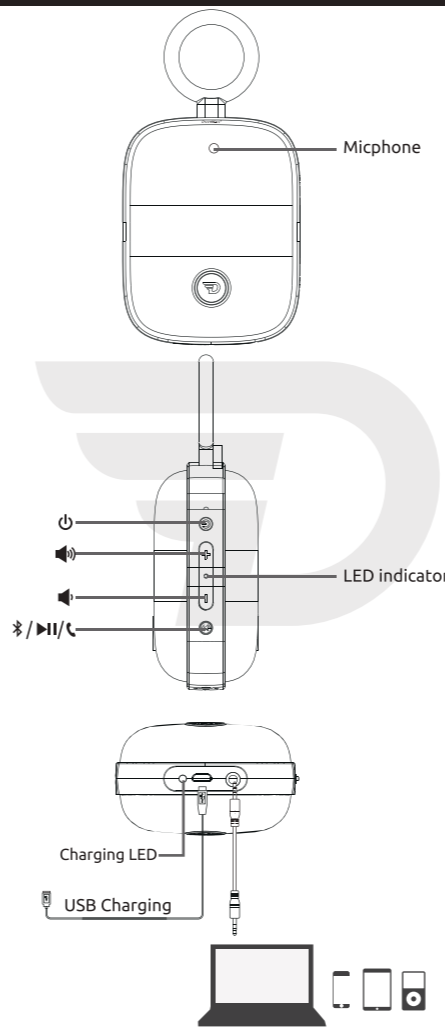

BUBBLE PODS USER GUIDE

Dreamwave Audio USA, LLC
www.godreamwave.com

What's in the box

Technical information

- Power: 5W RMS
- CSR4.0+EDR, A2DP, AVRCP
- Rechargeable Li-Polymer battery 1800mAh, 5 hours at max volume, full bass status
- IPX5 Splashproof
- 2" full range driver
- Anti-Distortion circuitry
- HFC (Hands Free Calling)
- Dimensions: 100 x 78 x 46 mm / 3.94 x 3.07 x 1.81 inch
- NET Weight: 180g / 0.18kg / 0.41 lb / 6.53 oz

Product Introduction

AUX-IN

Bluetooth

Battery Charging

Hands-free

EN

Bluetooth Version: 4.0 + EDR
 Bluetooth Chipset: CSR
 Support: A2DP, AVRCP
 Handsfree speakerphone
 IP rate: IPX5, splashproof
 Power: 5W
 Frequency response: 100Hz-18kHz
 SN Ratio: 72dB
 Battery type: Li-Polymer 1800mAh
 Music playing time: 5hrs at max volume, full bass status
 Dimensions: H100xW78xD46(mm)/3.94 x 3.07 x 1.81 inch
 Weight: 180g / 0.18KG / 0.41 lb / 6.53 oz

DK

Bluetooth Version: 4.0 + EDR
 Bluetooth Chip: CSR
 Understøtter: A2DP, AVRCP
 Håndfri højttalerelefon
 IP rate: IPX5, splashproof
 Effekt: 5W
 Frekvensområde: 100Hz-18kHz
 Signal/støj forhold: 72dB
 Batteri type: Li-polymer 1800mAh
 Afspilningstid: 5 timer ved max volume og fuld bas
 Dimensioner: H100xW78xD46(mm)/ 3.94 x 3.07 x 1.81 inch
 Vægt: 180g / 0.18KG / 0.41 lb / 6.53 oz

PL

Wersja Bluetooth: 4.0 + EDR
 Chipset: CSR
 Funkcje: A2DP, AVRCP
 Zestaw głośnomówiący
 Stopień ochrony: IPX5, odporny na zachlapania
 Moc znamionowa: 5W
 Pasma przenoszenia: 100Hz-18kHz
 Stosunek sygnału do szumu (S/N): 72dB
 Bateria: Litowo-polimerowa 1800mAh
 Czas odtwarzania muzyki: 5 godz. z maksymalną głośnością i basem
 Wymiary: H100xW78xD46(mm)/ 3.94 x 3.07 x 1.81 inch
 Waga: 180g / 0.18KG / 0.41 lb / 6.53 oz