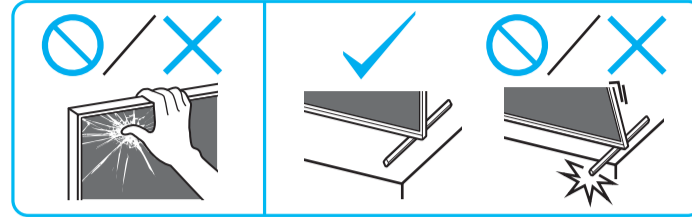

Setup Guide

Название продукта: Телевизор
Назва виробу: Телевізор

5-048-116-11(1)

EN	Setup Guide	DK	Installationsvejledning	BG	Ръководство за настройка
FR	Guide d'installation	FI	Asetusopas	GR	Οδηγός εγκατάστασης
ES	Guía de configuración	NO	Innstillingsveiledning	TR	Kurulum Kılavuzu
NL	Installatiehandleiding	PL	Przewodnik ustawień	RU	Руководство по установке
DE	Einrichtungshandbuch	CZ	Průvodce nastavením	UA	Посібник із налаштування
PT	Guia de configuração	SK	Spríevodca nastavením	AR	دليل الإعداد
IT	Guida di installazione	HU	Beállítási útmutató		
SE	Startguide	RO	Ghid de configurare		