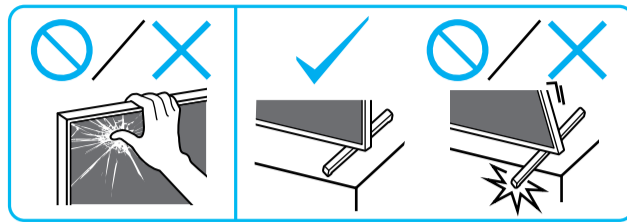

Setup Guide

Название продукта: Телевизор
Назва виробу: Телевизор

5-048-786-11(1)

EN	Setup Guide
FR	Guide d'installation
ES	Guía de configuración
NL	Installatiehandleiding
DE	Einrichtungshandbuch
PT	Guia de configuração
IT	Guida di installazione
SE	Startguide

DK	Installationsvejledning
FI	Asetusopas
NO	Innstillingsveiledning
PL	Przewodnik ustawień
CZ	Průvodce nastavením
SK	Sprievodca nastavením
HU	Beállítás útmutató
RO	Ghid de configurare

BG	Ръководство за настройка
GR	Οδηγός εγκατάστασης
TR	Kurulum Kılavuzu
RU	Руководство по установке
UA	Посібник із налаштування
AR	دليل الإعداد

1

*1 *1 *2

*2 1.5 N·m/1,5 N·m {15 kgf·cm}

2

3

4

*1 Refer Reference Guide / Reportez-vous au Guide de référence / Consulte la Guía de referencia / Raadpleeg de Referentiehandleiding / Siehe Referenzanleitung / Consulte o Guia de referência / Consultare la Guida di riferimento / Se Referensmaterialet / Se Referencevejledningen / Katso viiteopasta / Se Referanseveiledning / Zob. Przewodnik / Viz Referenční příručka / Pozrite si Príručku / Lásd: Felhasználói útmutató / Consultați ghidul de referință / Направте справка в Информация за продукта / Ανατρέξτε στον Οδηγό αναφοράς / Başvuru Kılavuzuna başvurun / См. справочник / Див. Довідковий посібник / يرجى الرجوع إلى الدليل المرجعي

*2 Only for limited region/country/model. / Uniquement pour certaines régions, certains pays ou certains modèles. / Solo para algunas regiones/paises/modelos. / Beperkt tot bepaalde regio's/landen/modellen. / Nur für bestimmte Regionen/Länder/Modelle. / Apenas para determinadas regiões/paises/modelos. / Solo per alcune Regioni/Paesi/Modelli. / Endast för begränsad region/land/modell. / Kun for begrænsede regioner/lande/modeller. / Vain tietyt alueet/maat/mallit. / Kun for begrænset region/land/modell. / Wyłącznie w przypadku niektórych regionów/krajów/modeli. / Pouze pro některé oblasti/země/modely. / Len pre obmedzenú oblasť/krajinu/obmedzený model. / Csak egyes régiók/országok/típus esetén. / Numai pentru anumite regiuni/țări/modele. / Само за определени региони/страни/моделі.

Μόνο για περιορισμένες περιοχές/χώρες/μοντέλα. / Sadece kisitli bölgelerde/ülkede/modelde. / Только для определенных регионов/стран/моделей. / Лише для обмеженого регіону/країни/моделі. / لمناطق/بلدان/نموذيلات محددة فقط.