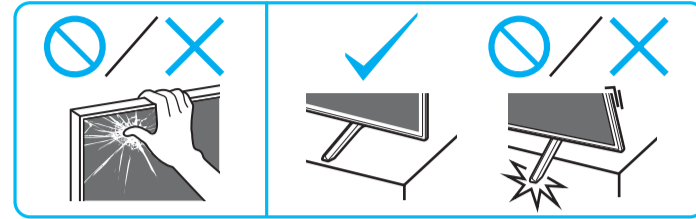

SONY

Television

Setup Guide

Название продукта: Телевизор
Назва виробу: Телевизор

5-049-952-11(1)

EN	Setup Guide
FR	Guide d'installation
ES	Guía de configuración
NL	Installatiehandleiding
DE	Einrichtungshandbuch
PT	Guia de configuração
IT	Guida di installazione
SE	Startguide