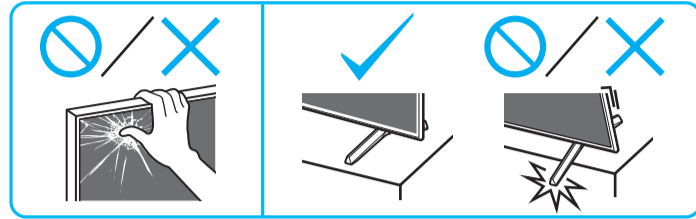

Setup Guide

Название продукта: Телевизор
Назва виробу: Телевизор

5-049-951-11(1)

EN	Setup Guide
FR	Guide d'installation
ES	Guía de configuración
NL	Installatiehandleiding
DE	Einrichtungshandbuch
PT	Guia de configuração
IT	Guida di installazione
SE	Startguide