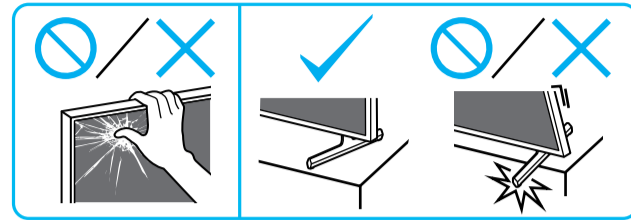

Setup Guide

Название продукта: Телевизор
Назва виробу: Телевизор

5-048-939-11(1)

EN	Setup Guide
FR	Guide d'installation
ES	Guía de configuración
NL	Installatiehandleiding
DE	Einrichtungshandbuch
PT	Guia de configuração
IT	Guida di installazione
SE	Startguide