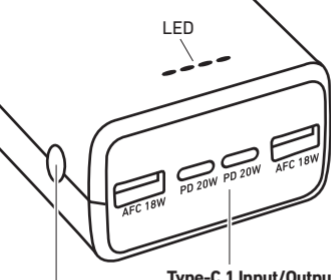

TTBB30000PD20K

Power Bank
30.000 mAh

sbsmobile.com

 info@sbsmobile.com

ON/OFF
button

Type-C 1 Input/Output:

Type-C 2 Output:

5V D.C. 3 A, 9 V D.C. 2.22 A,
12 V D.C. 1.67A (PD 20W)

USB AFC 1 e 2 Output:

5V D.C. 3 A, 9V D.C. 2A, 12V D.C. 1.5A (18W)

Li-Pol Battery

10000 mAh x 3 (111 Wh)