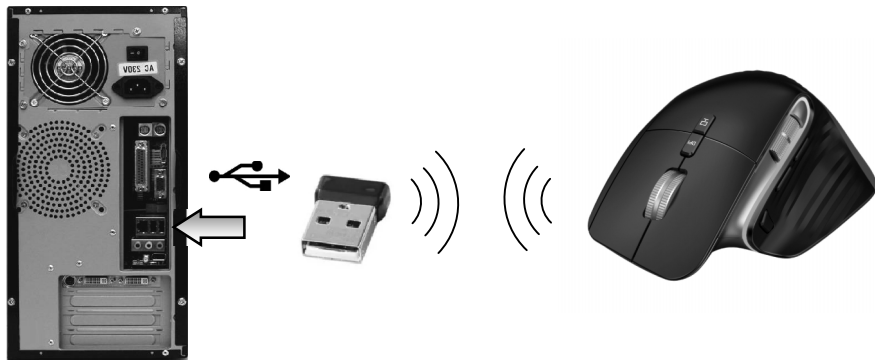

MUSG-RAGNAR-WRX900
WIRELESS GAMING BACKLIGHTED MOUSE, 9 BUTTONS,
RECHARGEABLE LI-BATTERY

1

2