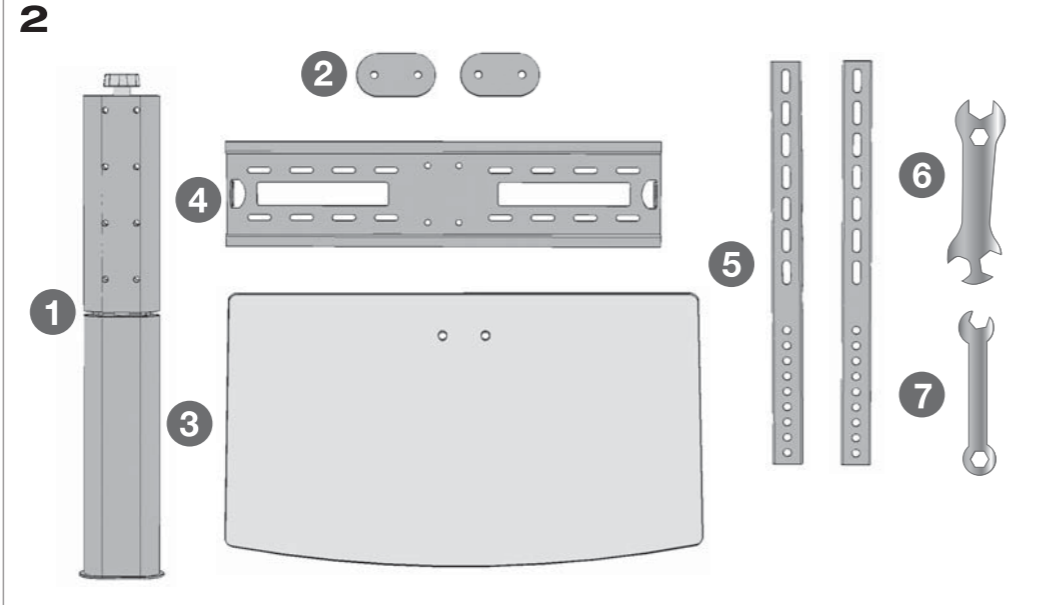

TS 8140 (62593)

Version 1.1 / GO

VIVANCO GMBH
 EWIGE WEIDE 15
 22926 AHRENSBURG,
 GERMANY
 WWW.VIVANCO.COM

(A)	2x	M8 x 35mm		(I)	4x	M8 x 12mm	
(B)	4x	M6 x 50mm		(J)	4x	M8 x 20mm	
(C)	4x	M6		(K)	4x	M8 x 35mm	
(D)	4x	M4 x 12mm		(L)	4x	M8 x 45mm	
(E)	4x	M4 x 20mm		(M)	12x	6mm	
(F)	4x	M4 x 45mm		(N)	4x	8mm	
(G)	4x	M6 x 12mm		(O)	8x	8mm	
(H)	4x	M6 x 20mm		(P)	2x	M5 x 30mm	

VESA:

- 100 x 100
- 100 x 150
- 100 x 200
- 200 x 100
- 200 x 200
- 200 x 300
- 200 x 400
- 300 x 200
- 300 x 300
- 400 x 200
- 400 x 300
- 400 x 400

Max. 140cm/55"

25kg max.

9

(D)...(L)

10

11

(P) 2x
M5 x 30mm

12