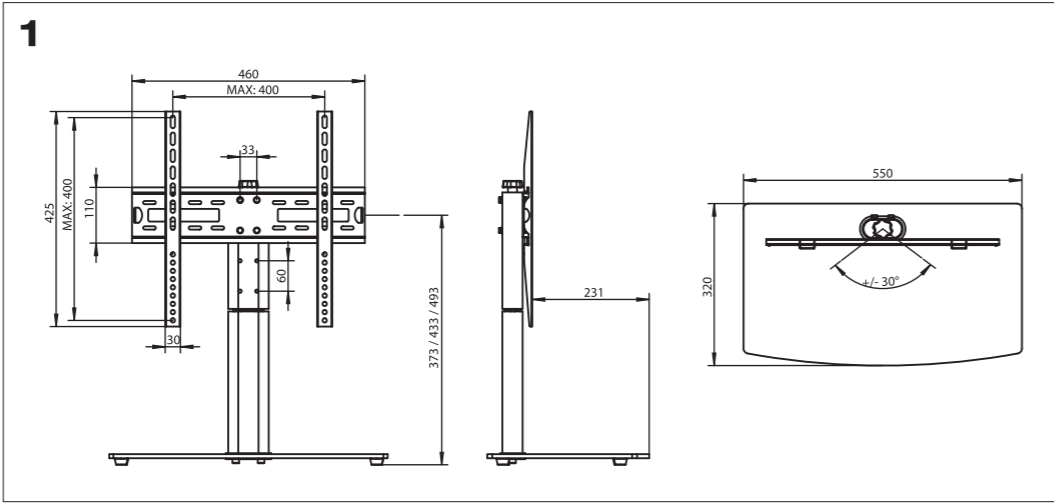

TS 8140 (62593)

Version 1.1 / GO

VIVANCO GMBH
 EWIGE WEIDE 15
 22926 AHRENSBURG,
 GERMANY
 WWW.VIVANCO.COM

(A)	2x	M8 x 35mm		(I)	4x	M8 x 12mm	
(B)	4x	M6 x 50mm		(J)	4x	M8 x 20mm	
(C)	4x	M6		(K)	4x	M8 x 35mm	
(D)	4x	M4 x 12mm		(L)	4x	M8 x 45mm	
(E)	4x	M4 x 20mm		(M)	12x	6mm	
(F)	4x	M4 x 45mm		(N)	4x	8mm	
(G)	4x	M6 x 12mm		(O)	8x	8mm	
(H)	4x	M6 x 20mm		(P)	2x	M5 x 30mm	

VESA:

- 100 x 100
- 100 x 150
- 100 x 200
- 200 x 100
- 200 x 200
- 200 x 300
- 200 x 400
- 300 x 200
- 300 x 300
- 400 x 200
- 400 x 300
- 400 x 400

Max. 140cm/55"

25kg max.

9

(D)...(L)

10

11

(P) 2x
M5 x 30mm

12