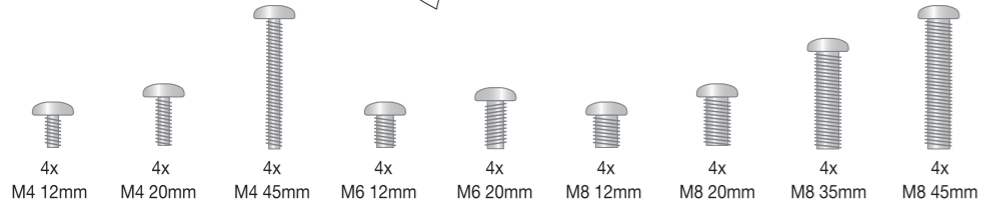

TS 8140 (62593)

Version 1.1 / GO

VIVANCO GMBH
 EWIGE WEIDE 15
 22926 AHRENSBURG,
 GERMANY
 WWW.VIVANCO.COM

(A)	2x	M8 x 35mm		(I)	4x	M8 x 12mm	
(B)	4x	M6 x 50mm		(J)	4x	M8 x 20mm	
(C)	4x	M6		(K)	4x	M8 x 35mm	
(D)	4x	M4 x 12mm		(L)	4x	M8 x 45mm	
(E)	4x	M4 x 20mm		(M)	12x	6mm	
(F)	4x	M4 x 45mm		(N)	4x	8mm	
(G)	4x	M6 x 12mm		(O)	8x	8mm	
(H)	4x	M6 x 20mm		(P)	2x	M5 x 30mm	

VESA:

- 100 x 100
- 100 x 150
- 100 x 200
- 200 x 100
- 200 x 200
- 200 x 300
- 200 x 400
- 300 x 200
- 300 x 300
- 400 x 200
- 400 x 300
- 400 x 400

Max. 140cm/55"

25kg max.

9

(D)...(L)

10

11

(P) 2x
M5 x 30mm

12