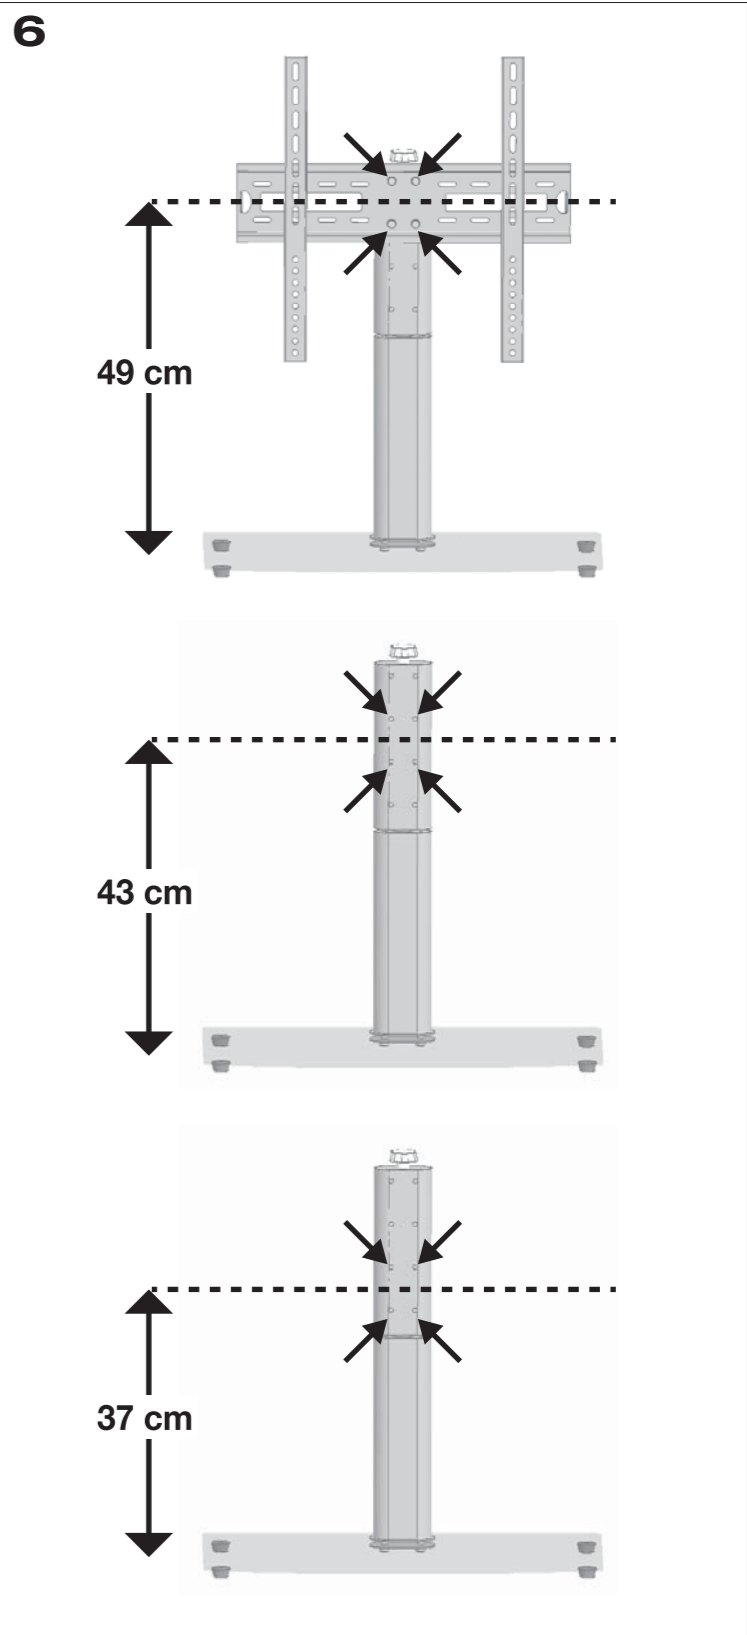

TS 8140 (62593)

Version 1.1 / GO

VIVANCO GMBH
 EWIGE WEIDE 15
 22926 AHRENSBURG,
 GERMANY
 WWW.VIVANCO.COM

(A)	2x	M8 x 35mm		(I)	4x	M8 x 12mm	
(B)	4x	M6 x 50mm		(J)	4x	M8 x 20mm	
(C)	4x	M6		(K)	4x	M8 x 35mm	
(D)	4x	M4 x 12mm		(L)	4x	M8 x 45mm	
(E)	4x	M4 x 20mm		(M)	12x	6mm	
(F)	4x	M4 x 45mm		(N)	4x	8mm	
(G)	4x	M6 x 12mm		(O)	8x	8mm	
(H)	4x	M6 x 20mm		(P)	2x	M5 x 30mm	

VESA:

- 100 x 100
- 100 x 150
- 100 x 200
- 200 x 100
- 200 x 200
- 200 x 300
- 200 x 400
- 300 x 200
- 300 x 300
- 400 x 200
- 400 x 300
- 400 x 400

Max. 140cm/55"

25kg max.

9

(D)...(L)

10

11

(P) 2x
M5 x 30mm

12