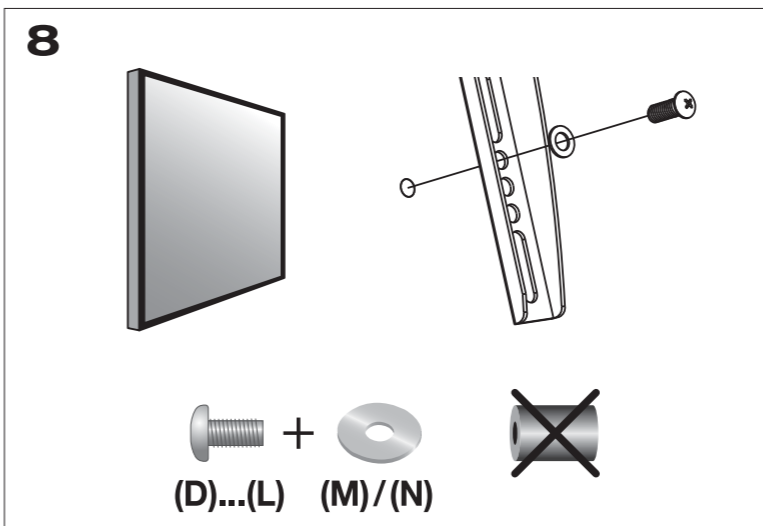

TS 8140 (62593)

Version 1.1 / GO

VIVANCO GMBH
 EWIGE WEIDE 15
 22926 AHRENSBURG,
 GERMANY
 WWW.VIVANCO.COM

(A)	2x	M8 x 35mm		(I)	4x	M8 x 12mm	
(B)	4x	M6 x 50mm		(J)	4x	M8 x 20mm	
(C)	4x	M6		(K)	4x	M8 x 35mm	
(D)	4x	M4 x 12mm		(L)	4x	M8 x 45mm	
(E)	4x	M4 x 20mm		(M)	12x	6mm	
(F)	4x	M4 x 45mm		(N)	4x	8mm	
(G)	4x	M6 x 12mm		(O)	8x	8mm	
(H)	4x	M6 x 20mm		(P)	2x	M5 x 30mm	

VESA:

- 100 x 100
- 100 x 150
- 100 x 200
- 200 x 100
- 200 x 200
- 200 x 300
- 200 x 400
- 300 x 200
- 300 x 300
- 400 x 200
- 400 x 300
- 400 x 400

Max. 140cm/55"

25kg max.

9

(D)...(L)

10

11

(P) 2x
M5 x 30mm

12