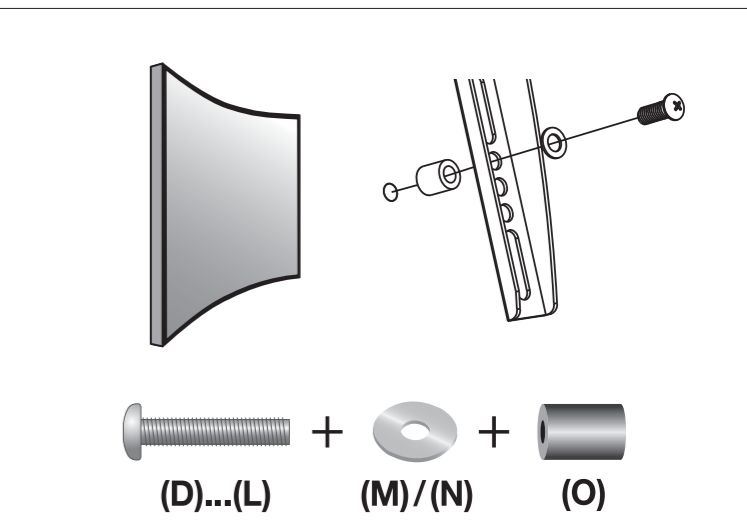

TS 8140 (62593)

Version 1.1 / GO

VIVANCO GMBH
 EWIGE WEIDE 15
 22926 AHRENSBURG,
 GERMANY
 WWW.VIVANCO.COM

(A)	2x	M8 x 35mm		(I)	4x	M8 x 12mm	
(B)	4x	M6 x 50mm		(J)	4x	M8 x 20mm	
(C)	4x	M6		(K)	4x	M8 x 35mm	
(D)	4x	M4 x 12mm		(L)	4x	M8 x 45mm	
(E)	4x	M4 x 20mm		(M)	12x	6mm	
(F)	4x	M4 x 45mm		(N)	4x	8mm	
(G)	4x	M6 x 12mm		(O)	8x	8mm	
(H)	4x	M6 x 20mm		(P)	2x	M5 x 30mm	

VESA:

- 100 x 100
- 100 x 150
- 100 x 200
- 200 x 100
- 200 x 200
- 200 x 300
- 200 x 400
- 300 x 200
- 300 x 300
- 400 x 200
- 400 x 300
- 400 x 400

Max. 140cm/55"

25kg max.

9

(D)...(L)

10

11

(P) 2x
M5 x 30mm

12