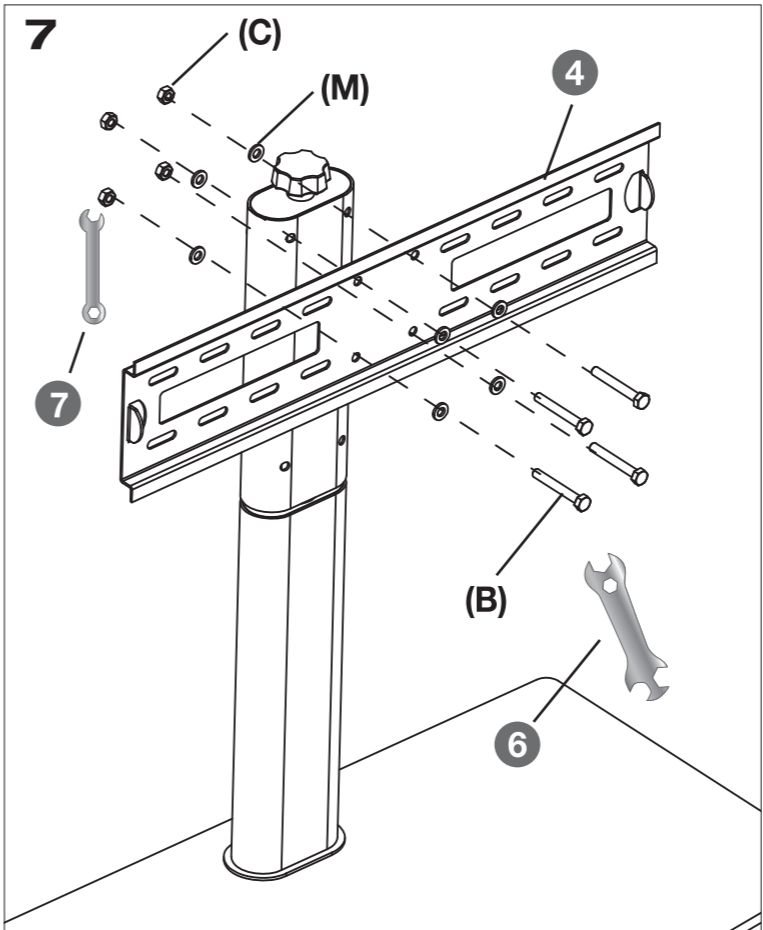

TS 8140 (62593)

Version 1.1 / GO

VIVANCO GMBH
 EWIGE WEIDE 15
 22926 AHRENSBURG,
 GERMANY
 WWW.VIVANCO.COM

(A)	2x	M8 x 35mm		(I)	4x	M8 x 12mm	
(B)	4x	M6 x 50mm		(J)	4x	M8 x 20mm	
(C)	4x	M6		(K)	4x	M8 x 35mm	
(D)	4x	M4 x 12mm		(L)	4x	M8 x 45mm	
(E)	4x	M4 x 20mm		(M)	12x	6mm	
(F)	4x	M4 x 45mm		(N)	4x	8mm	
(G)	4x	M6 x 12mm		(O)	8x	8mm	
(H)	4x	M6 x 20mm		(P)	2x	M5 x 30mm	

VESA:

- 100 x 100
- 100 x 150
- 100 x 200
- 200 x 100
- 200 x 200
- 200 x 300
- 200 x 400
- 300 x 200
- 300 x 300
- 400 x 200
- 400 x 300
- 400 x 400

Max. 140cm/55"

25kg max.

9

(D)...(L)

10

11

(P) 2x
M5 x 30mm

12