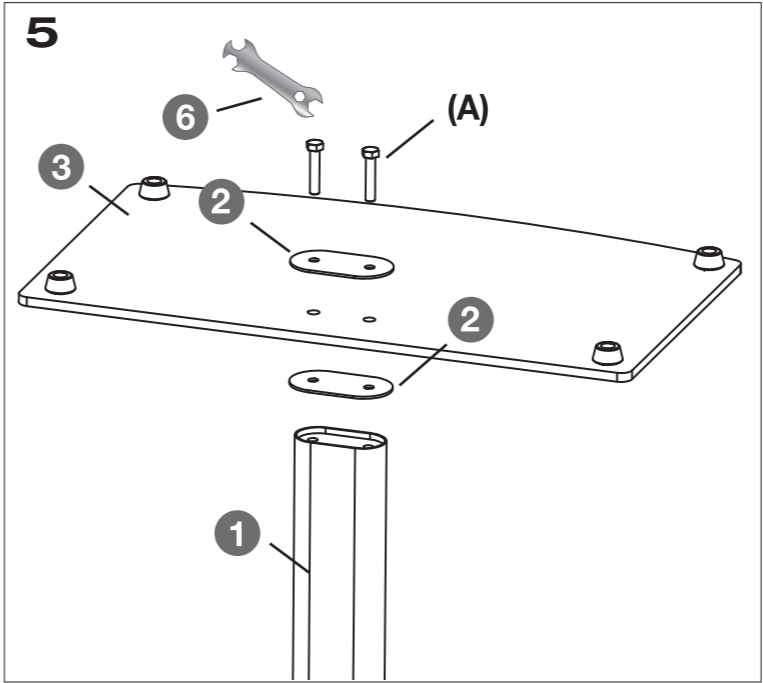

TS 8140 (62593)

Version 1.1 / GO

VIVANCO GMBH
 EWIGE WEIDE 15
 22926 AHRENSBURG,
 GERMANY
 WWW.VIVANCO.COM

(A)	2x	M8 x 35mm		(I)	4x	M8 x 12mm	
(B)	4x	M6 x 50mm		(J)	4x	M8 x 20mm	
(C)	4x	M6		(K)	4x	M8 x 35mm	
(D)	4x	M4 x 12mm		(L)	4x	M8 x 45mm	
(E)	4x	M4 x 20mm		(M)	12x	6mm	
(F)	4x	M4 x 45mm		(N)	4x	8mm	
(G)	4x	M6 x 12mm		(O)	8x	8mm	
(H)	4x	M6 x 20mm		(P)	2x	M5 x 30mm	

VESA:

- 100 x 100
- 100 x 150
- 100 x 200
- 200 x 100
- 200 x 200
- 200 x 300
- 200 x 400
- 300 x 200
- 300 x 300
- 400 x 200
- 400 x 300
- 400 x 400

Max. 140cm/55"

25kg max.

9

(D)...(L)

10

11

(P) 2x
M5 x 30mm

12