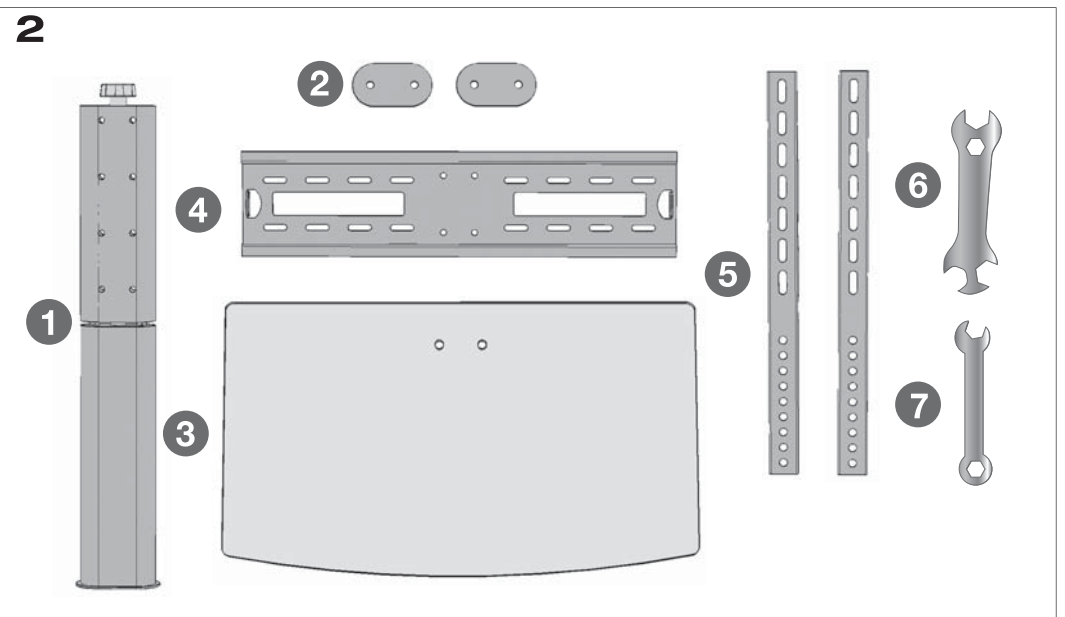

TS 8160 (62594)
Version 1.1 / GO

VIVANCO GMBH
EWIGE WEIDE 15
22926 AHRENSBURG,
GERMANY
WWW.VIVANCO.COM

(A)	2x	M8 x 35mm	
(B)	4x	M6 x 50mm	
(C)	4x	M6	
(D)	4x	M4 x 12mm	
(E)	4x	M4 x 20mm	
(F)	4x	M4 x 45mm	
(G)	4x	M6 x 12mm	
(H)	4x	M6 x 20mm	
(I)	4x	M8 x 12mm	
(J)	4x	M8 x 20mm	
(K)	4x	M8 x 35mm	
(L)	4x	M8 x 45mm	
(M)	12x	6mm	
(N)	4x	8mm	
(O)	8x	8mm	
(P)	2x	M5 x 30mm	

VESA:

100 x 100	300 x 200
100 x 150	300 x 300
100 x 200	400 x 200
200 x 100	400 x 300
200 x 200	400 x 400
200 x 300	600 x 300
200 x 400	600 x 400

Max. 178cm/70"

45kg max.

9

(D)...(L)

10

11