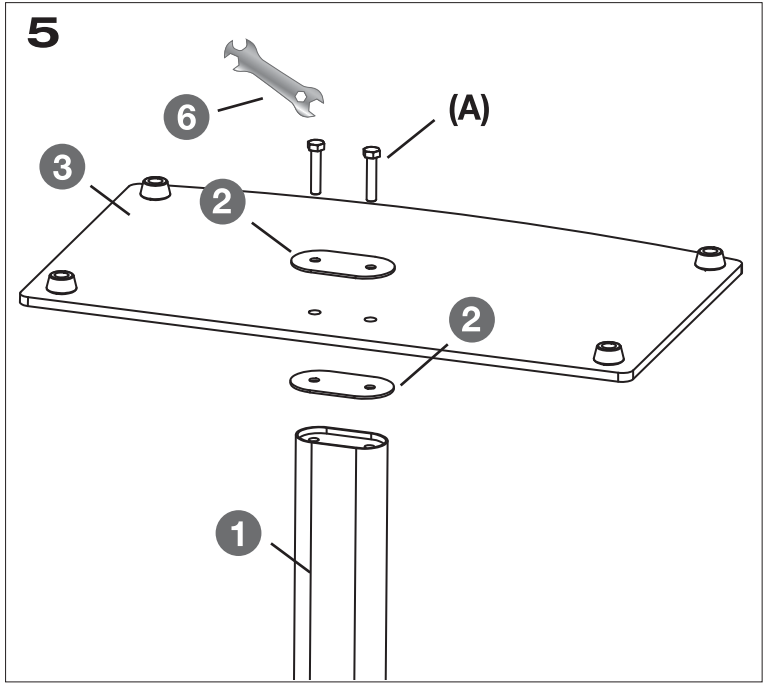

TS 8160 (62594)
Version 1.1 / GO

VIVANCO GMBH
EWIGE WEIDE 15
22926 AHRENSBURG,
GERMANY
WWW.VIVANCO.COM

(A)	2x	M8 x 35mm	
(B)	4x	M6 x 50mm	
(C)	4x	M6	
(D)	4x	M4 x 12mm	
(E)	4x	M4 x 20mm	
(F)	4x	M4 x 45mm	
(G)	4x	M6 x 12mm	
(H)	4x	M6 x 20mm	
(I)	4x	M8 x 12mm	
(J)	4x	M8 x 20mm	
(K)	4x	M8 x 35mm	
(L)	4x	M8 x 45mm	
(M)	12x	6mm	
(N)	4x	8mm	
(O)	8x	8mm	
(P)	2x	M5 x 30mm	

VESA:

100 x 100	300 x 200
100 x 150	300 x 300
100 x 200	400 x 200
200 x 100	400 x 300
200 x 200	400 x 400
200 x 300	600 x 300
200 x 400	600 x 400

Max. 178cm/70"

45kg max.

9

(D)...(L)

10

11