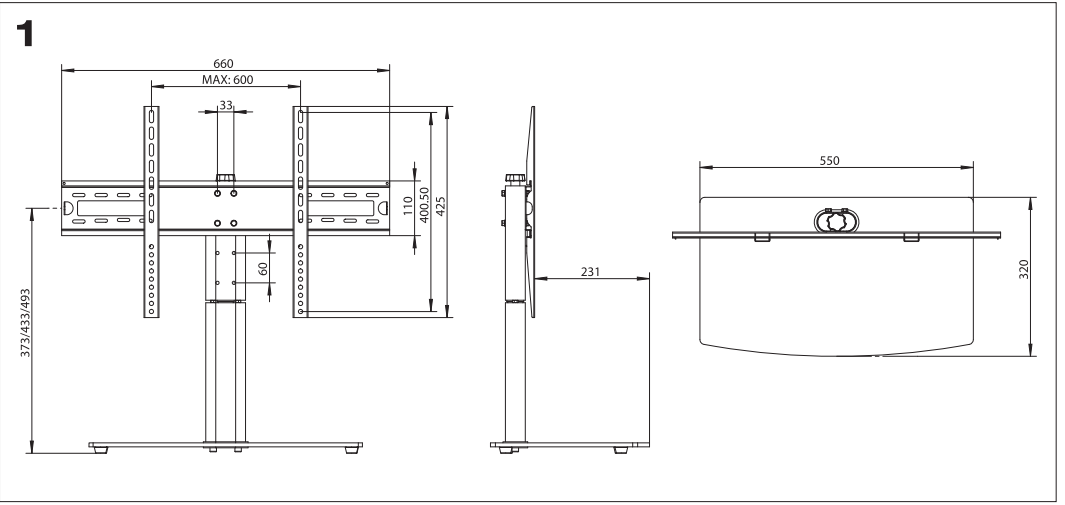

TS 8160 (62594)
Version 1.1 / GO

VIVANCO GMBH
EWIGE WEIDE 15
22926 AHRENSBURG,
GERMANY
WWW.VIVANCO.COM

(A)	2x	M8 x 35mm	
(B)	4x	M6 x 50mm	
(C)	4x	M6	
(D)	4x	M4 x 12mm	
(E)	4x	M4 x 20mm	
(F)	4x	M4 x 45mm	
(G)	4x	M6 x 12mm	
(H)	4x	M6 x 20mm	
(I)	4x	M8 x 12mm	
(J)	4x	M8 x 20mm	
(K)	4x	M8 x 35mm	
(L)	4x	M8 x 45mm	
(M)	12x	6mm	
(N)	4x	8mm	
(O)	8x	8mm	
(P)	2x	M5 x 30mm	

VESA:

100 x 100	300 x 200
100 x 150	300 x 300
100 x 200	400 x 200
200 x 100	400 x 300
200 x 200	400 x 400
200 x 300	600 x 300
200 x 400	600 x 400

Max. 178cm/70"

45kg max.

9

(D)...(L)

10

11