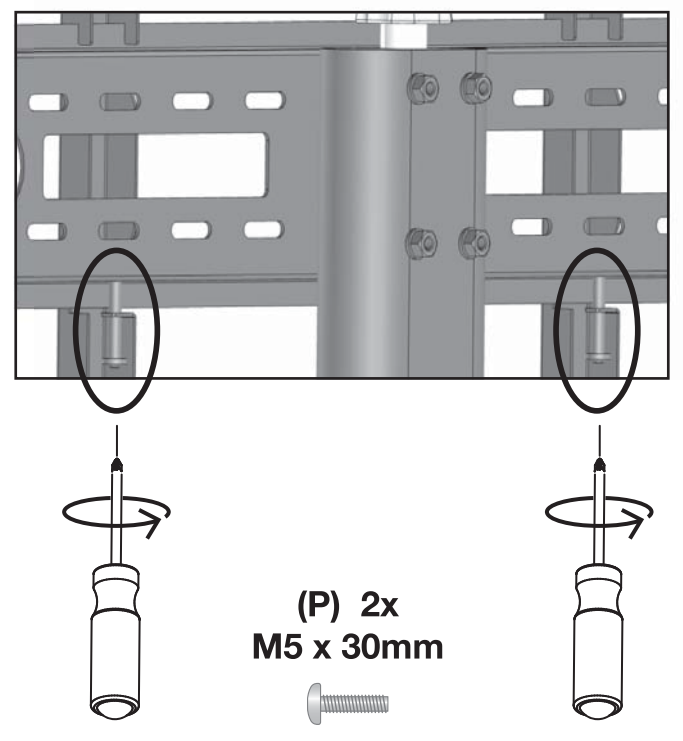

TS 8160 (62594)
Version 1.1 / GO

VIVANCO GMBH
EWIGE WEIDE 15
22926 AHRENSBURG,
GERMANY
WWW.VIVANCO.COM

(A)	2x	M8 x 35mm	
(B)	4x	M6 x 50mm	
(C)	4x	M6	
(D)	4x	M4 x 12mm	
(E)	4x	M4 x 20mm	
(F)	4x	M4 x 45mm	
(G)	4x	M6 x 12mm	
(H)	4x	M6 x 20mm	
(I)	4x	M8 x 12mm	
(J)	4x	M8 x 20mm	
(K)	4x	M8 x 35mm	
(L)	4x	M8 x 45mm	
(M)	12x	6mm	
(N)	4x	8mm	
(O)	8x	8mm	
(P)	2x	M5 x 30mm	

VESA:

100 x 100	300 x 200
100 x 150	300 x 300
100 x 200	400 x 200
200 x 100	400 x 300
200 x 200	400 x 400
200 x 300	600 x 300
200 x 400	600 x 400

Max. 178cm/70"

45kg max.

9

(D)...(L)

10

11