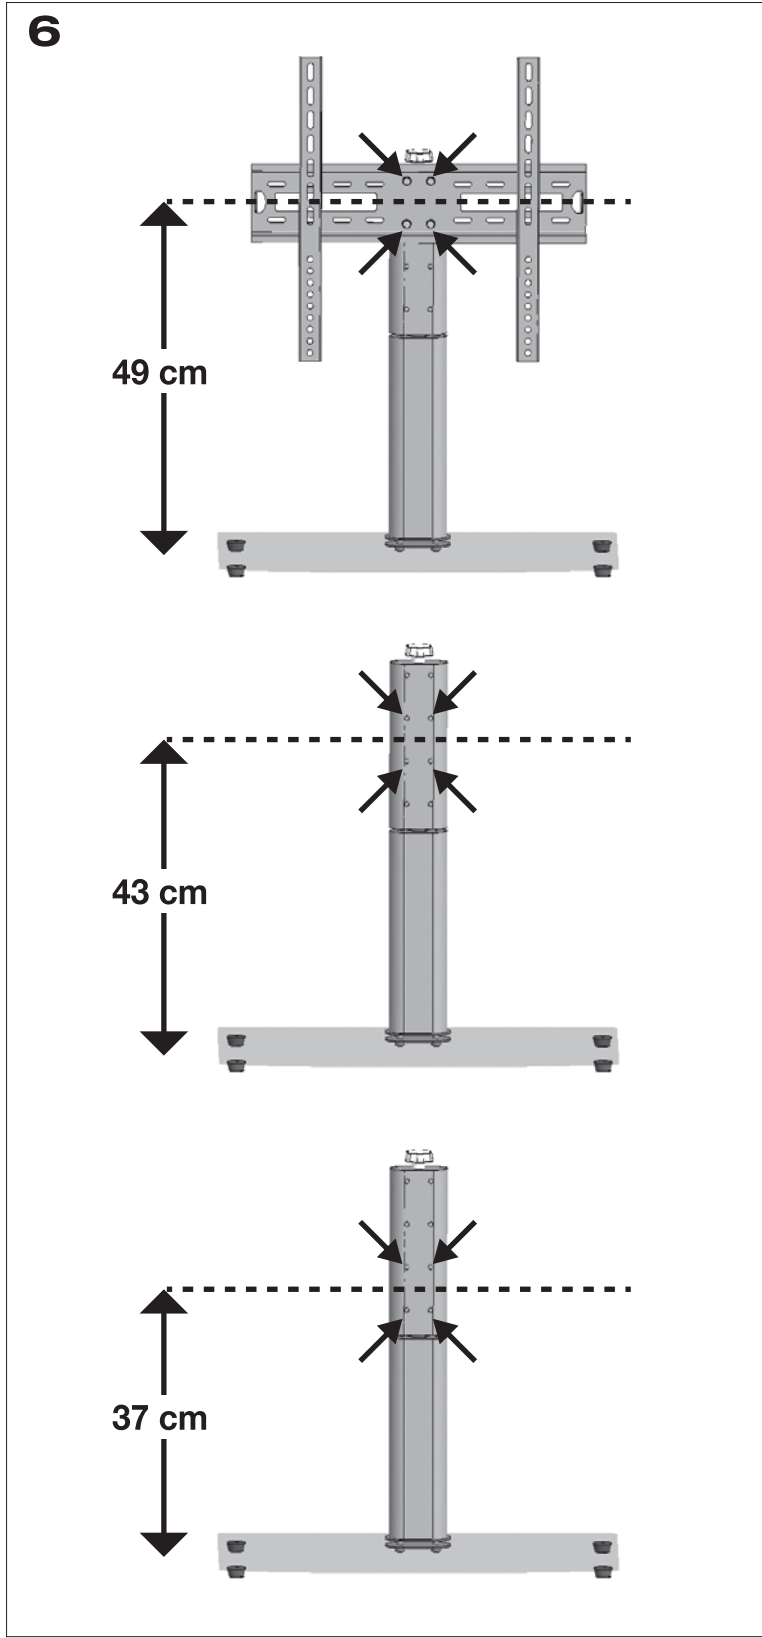

TS 8160 (62594)
Version 1.1 / GO

VIVANCO GMBH
EWIGE WEIDE 15
22926 AHRENSBURG,
GERMANY
WWW.VIVANCO.COM

(A)	2x	M8 x 35mm	
(B)	4x	M6 x 50mm	
(C)	4x	M6	
(D)	4x	M4 x 12mm	
(E)	4x	M4 x 20mm	
(F)	4x	M4 x 45mm	
(G)	4x	M6 x 12mm	
(H)	4x	M6 x 20mm	
(I)	4x	M8 x 12mm	
(J)	4x	M8 x 20mm	
(K)	4x	M8 x 35mm	
(L)	4x	M8 x 45mm	
(M)	12x	6mm	
(N)	4x	8mm	
(O)	8x	8mm	
(P)	2x	M5 x 30mm	

VESA:

100 x 100	300 x 200
100 x 150	300 x 300
100 x 200	400 x 200
200 x 100	400 x 300
200 x 200	400 x 400
200 x 300	600 x 300
200 x 400	600 x 400

Max. 178cm/70"

45kg max.

9

(D)...(L)

10

11