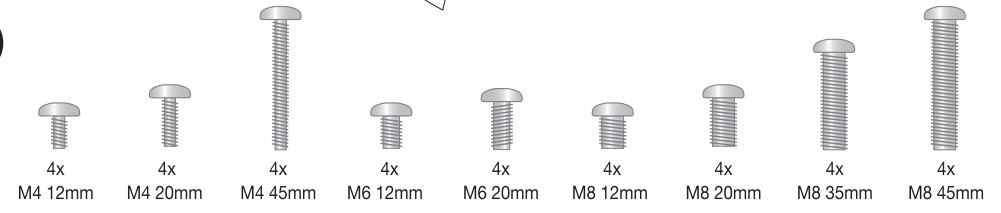

TS 8160 (62594)
Version 1.1 / GO

VIVANCO GMBH
EWIGE WEIDE 15
22926 AHRENSBURG,
GERMANY
WWW.VIVANCO.COM

(A)	2x	M8 x 35mm	
(B)	4x	M6 x 50mm	
(C)	4x	M6	
(D)	4x	M4 x 12mm	
(E)	4x	M4 x 20mm	
(F)	4x	M4 x 45mm	
(G)	4x	M6 x 12mm	
(H)	4x	M6 x 20mm	
(I)	4x	M8 x 12mm	
(J)	4x	M8 x 20mm	
(K)	4x	M8 x 35mm	
(L)	4x	M8 x 45mm	
(M)	12x	6mm	
(N)	4x	8mm	
(O)	8x	8mm	
(P)	2x	M5 x 30mm	

VESA:

100 x 100	300 x 200
100 x 150	300 x 300
100 x 200	400 x 200
200 x 100	400 x 300
200 x 200	400 x 400
200 x 300	600 x 300
200 x 400	600 x 400

Max. 178cm/70"

45kg max.

9

(D)...(L)

10

11