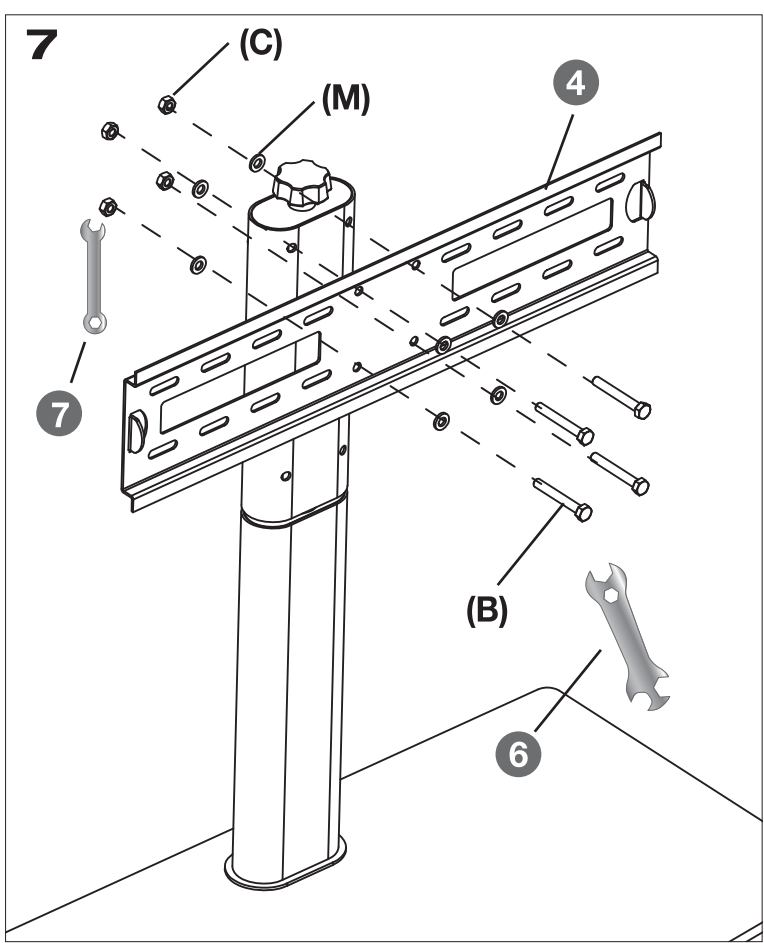

TS 8160 (62594)
Version 1.1 / GO

VIVANCO GMBH
EWIGE WEIDE 15
22926 AHRENSBURG,
GERMANY
WWW.VIVANCO.COM

(A)	2x	M8 x 35mm	
(B)	4x	M6 x 50mm	
(C)	4x	M6	
(D)	4x	M4 x 12mm	
(E)	4x	M4 x 20mm	
(F)	4x	M4 x 45mm	
(G)	4x	M6 x 12mm	
(H)	4x	M6 x 20mm	
(I)	4x	M8 x 12mm	
(J)	4x	M8 x 20mm	
(K)	4x	M8 x 35mm	
(L)	4x	M8 x 45mm	
(M)	12x	6mm	
(N)	4x	8mm	
(O)	8x	8mm	
(P)	2x	M5 x 30mm	

VESA:

100 x 100	300 x 200
100 x 150	300 x 300
100 x 200	400 x 200
200 x 100	400 x 300
200 x 200	400 x 400
200 x 300	600 x 300
200 x 400	600 x 400

Max. 178cm/70"

45kg max.

9

(D)...(L)

10

11