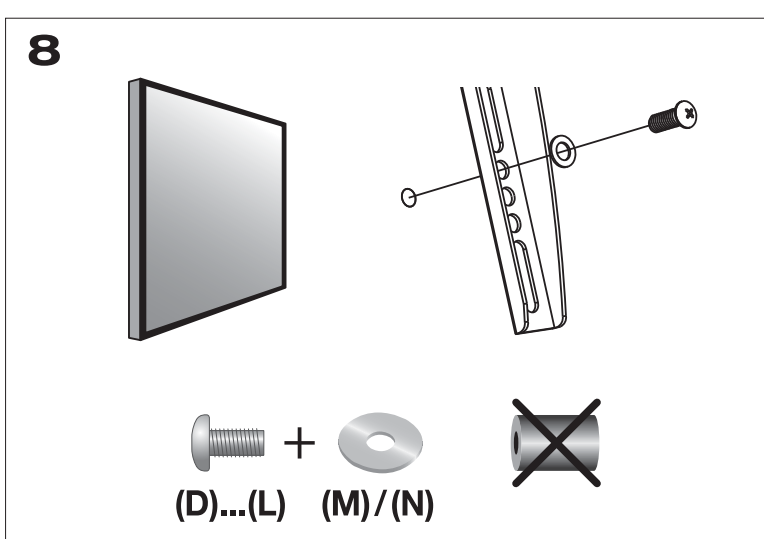

TS 8160 (62594)
Version 1.1 / GO

VIVANCO GMBH
EWIGE WEIDE 15
22926 AHRENSBURG,
GERMANY
WWW.VIVANCO.COM

(A)	2x	M8 x 35mm	
(B)	4x	M6 x 50mm	
(C)	4x	M6	
(D)	4x	M4 x 12mm	
(E)	4x	M4 x 20mm	
(F)	4x	M4 x 45mm	
(G)	4x	M6 x 12mm	
(H)	4x	M6 x 20mm	
(I)	4x	M8 x 12mm	
(J)	4x	M8 x 20mm	
(K)	4x	M8 x 35mm	
(L)	4x	M8 x 45mm	
(M)	12x	6mm	
(N)	4x	8mm	
(O)	8x	8mm	
(P)	2x	M5 x 30mm	

VESA:

100 x 100	300 x 200
100 x 150	300 x 300
100 x 200	400 x 200
200 x 100	400 x 300
200 x 200	400 x 400
200 x 300	600 x 300
200 x 400	600 x 400

Max. 178cm/70"

45kg max.

9

(D)...(L)

10

11