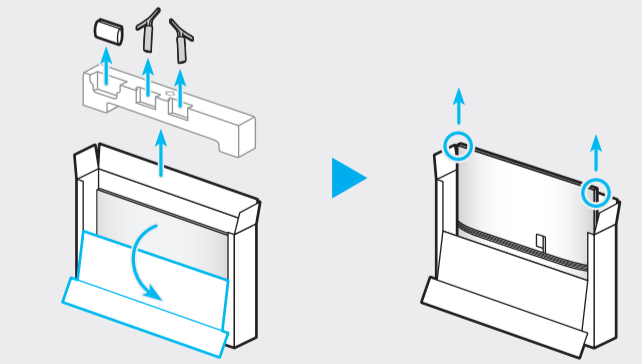

*: 0-9, A-Z

	VESA A x B (mm)	C (mm)	D x 4
55Q6*B	200 x 200	11-13	M8
65Q6*B	400 x 300		
55BU8***	200 x 200		
60BU8*** 60UB8***	400 x 300		
65BU8*** 65UB8***			
70BU8*** 70UB8***			

*: 0-9, A-Z

SAMSUNG

QUICK SETUP GUIDE
GUIDE D'INSTALLATION RAPIDE
GUÍA RÁPIDA DE CONFIGURACIÓN
GUIA RÁPIDO DE INSTALAÇÃO
KURZANLEITUNG ZUR KONFIGURATION
GUIDA DI INSTALLAZIONE RAPIDA

55"

60"
-
70"

		USB ↔
		OPTICAL
		HDMI (eARC)
		HDMI
		LAN
		ANT

1

2

2-1

2-2

3