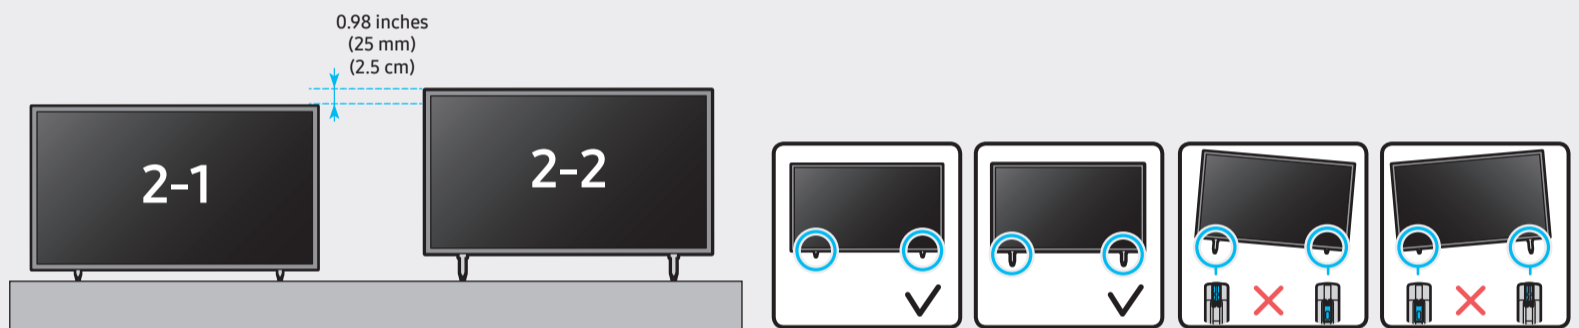

*: 0-9, A-Z

	VESA A x B (mm)	C (mm)	D x 4
55Q6*B	200 x 200	11-13	M8
65Q6*B	400 x 300		
55BU8***	200 x 200		
60BU8*** 60UB8***	400 x 300		
65BU8*** 65UB8***			
70BU8*** 70UB8***			

*: 0-9, A-Z

SAMSUNG

QUICK SETUP GUIDE
GUIDE D'INSTALLATION RAPIDE
GUÍA RÁPIDA DE CONFIGURACIÓN
GUIA RÁPIDO DE INSTALAÇÃO
KURZANLEITUNG ZUR KONFIGURATION
GUIDA DI INSTALLAZIONE RAPIDA

55"

60"
-
70"

		USB ↔
		OPTICAL
		HDMI (eARC)
		HDMI
		LAN
		ANT

1

2

2-1

2-2

3