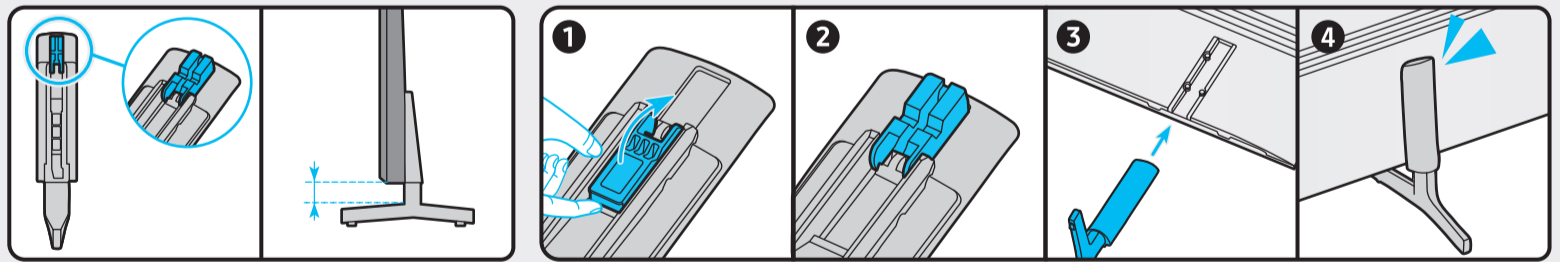

*: 0-9, A-Z

	VESA A x B (mm)	C (mm)	D x 4
55Q6*B	200 x 200	11-13	M8
65Q6*B	400 x 300		
55BU8***	200 x 200		
60BU8*** 60UB8***	400 x 300		
65BU8*** 65UB8***			
70BU8*** 70UB8***			

*: 0-9, A-Z

SAMSUNG

QUICK SETUP GUIDE
GUIDE D'INSTALLATION RAPIDE
GUÍA RÁPIDA DE CONFIGURACIÓN
GUIA RÁPIDO DE INSTALAÇÃO
KURZANLEITUNG ZUR KONFIGURATION
GUIDA DI INSTALLAZIONE RAPIDA

55"

60"
-
70"

		USB ↔
		OPTICAL
		HDMI (eARC)
		HDMI
		LAN
		ANT

1

2

2-1

2-2

3