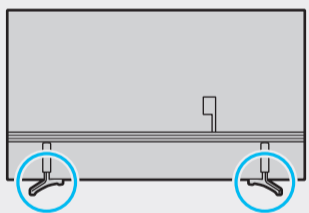

*: 0-9, A-Z

	VESA A x B (mm)	C (mm)	D x 4
55Q6*B	200 x 200	11-13	M8
65Q6*B	400 x 300		
55BU8***	200 x 200		
60BU8*** 60UB8***	400 x 300		
65BU8*** 65UB8***			
70BU8*** 70UB8***			

*: 0-9, A-Z

SAMSUNG

QUICK SETUP GUIDE
GUIDE D'INSTALLATION RAPIDE
GUÍA RÁPIDA DE CONFIGURACIÓN
GUIA RÁPIDO DE INSTALAÇÃO
KURZANLEITUNG ZUR KONFIGURATION
GUIDA DI INSTALLAZIONE RAPIDA

55"

60"
-
70"

		USB ↔
		OPTICAL
		HDMI (eARC)
		HDMI
		LAN
		ANT

1

2

2-1

2-2

3