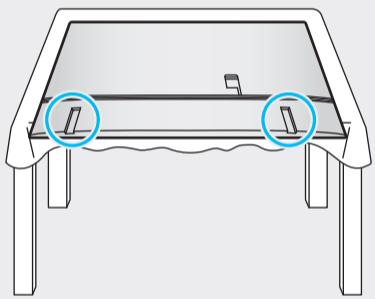

*: 0-9, A-Z

	VESA A x B (mm)	C (mm)	D x 4
55Q6*B	200 x 200	11-13	M8
65Q6*B	400 x 300		
55BU8***	200 x 200		
60BU8*** 60UB8***	400 x 300		
65BU8*** 65UB8***			
70BU8*** 70UB8***			

*: 0-9, A-Z

SAMSUNG

QUICK SETUP GUIDE
GUIDE D'INSTALLATION RAPIDE
GUÍA RÁPIDA DE CONFIGURACIÓN
GUIA RÁPIDO DE INSTALAÇÃO
KURZANLEITUNG ZUR KONFIGURATION
GUIDA DI INSTALLAZIONE RAPIDA

55"

60"
-
70"

		USB ↔
		OPTICAL
		HDMI (eARC)
		HDMI
		LAN
		ANT

1

2

2-1

2-2

3