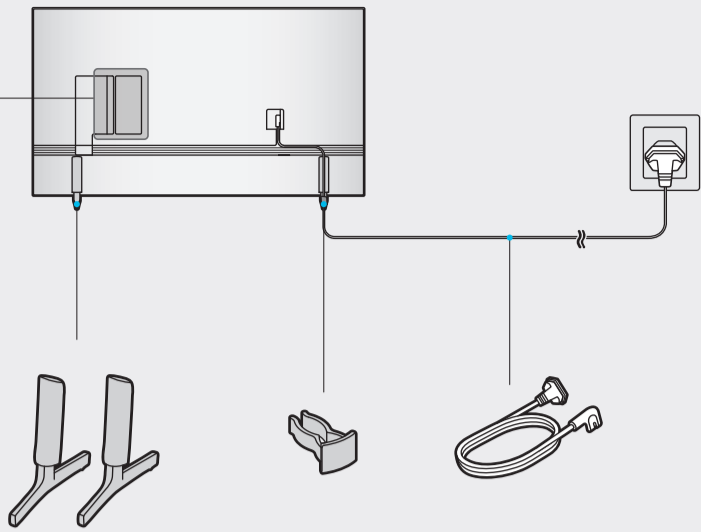

*: 0-9, A-Z

	VESA A x B (mm)	C (mm)	D x 4
55Q6*B	200 x 200	11-13	M8
65Q6*B	400 x 300		
55BU8***	200 x 200		
60BU8*** 60UB8***	400 x 300		
65BU8*** 65UB8***			
70BU8*** 70UB8***			

*: 0-9, A-Z

SAMSUNG

QUICK SETUP GUIDE
GUIDE D'INSTALLATION RAPIDE
GUÍA RÁPIDA DE CONFIGURACIÓN
GUIA RÁPIDO DE INSTALAÇÃO
KURZANLEITUNG ZUR KONFIGURATION
GUIDA DI INSTALLAZIONE RAPIDA

55"

60"
-
70"

		USB ↔
		OPTICAL
		HDMI (eARC)
		HDMI
		LAN
		ANT

1

2

2-1

2-2

3