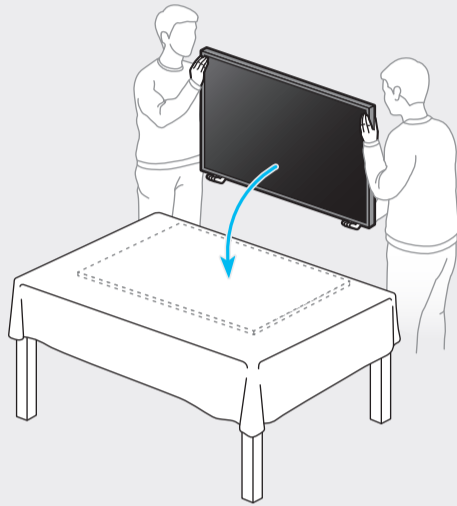

55"

60"
-
70"

		USB ↔
		OPTICAL
		HDMI (eARC)
		HDMI
		LAN
		ANT

1

2

2-1

2-2

3