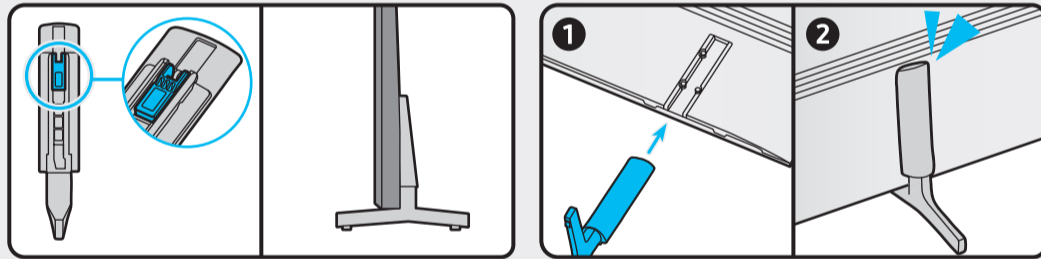

*: 0-9, A-Z

	VESA A x B (mm)	C (mm)	D x 4
55Q6*B	200 x 200	11-13	M8
65Q6*B	400 x 300		
55BU8***	200 x 200		
60BU8*** 60UB8***	400 x 300		
65BU8*** 65UB8***			
70BU8*** 70UB8***			

*: 0-9, A-Z

SAMSUNG

QUICK SETUP GUIDE
GUIDE D'INSTALLATION RAPIDE
GUÍA RÁPIDA DE CONFIGURACIÓN
GUIA RÁPIDO DE INSTALAÇÃO
KURZANLEITUNG ZUR KONFIGURATION
GUIDA DI INSTALLAZIONE RAPIDA

55"

60"
-
70"

		USB ↔
		OPTICAL
		HDMI (eARC)
		HDMI
		LAN
		ANT

1

2

2-1

2-2

3