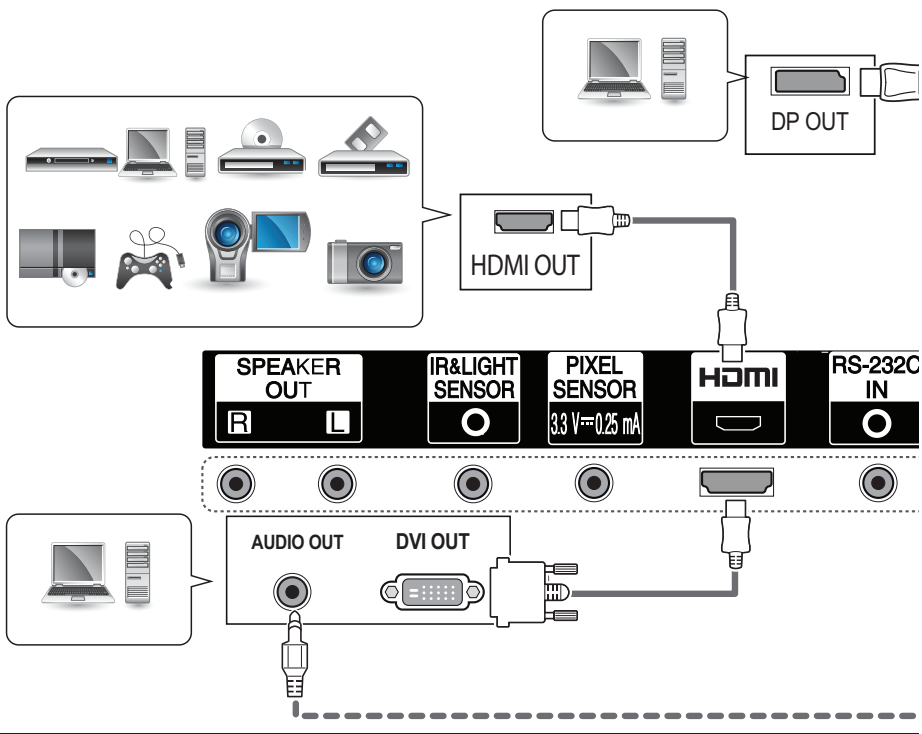

1

- 32SM5B
- 43SM5B
- 49SM5B
- 55SM5B
- 43SM3B
- 49SM3B
- 55SM3B