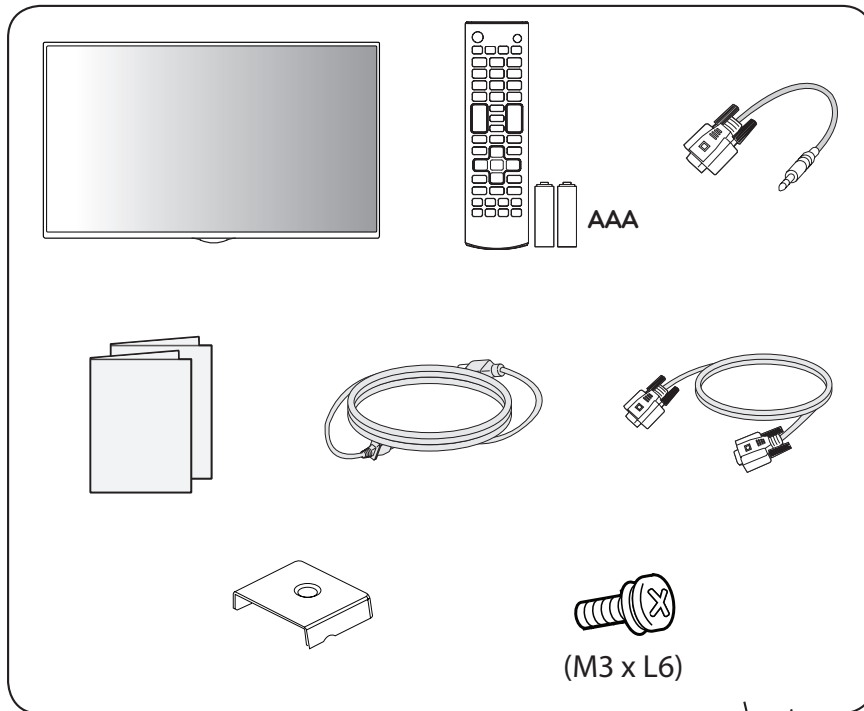

## LG Digital Signage (MONITOR SIGNAGE)

32SM5B 43SM3B  
43SM5B 49SM3B  
49SM5B 55SM3B  
55SM5B  
65SM5B

\* M F L 6 9 0 8 2 3 0 2 \*

P/No: MFL69082302 (1505-REV01)  
Printed in Korea

<b>English</b>	You can download the <b>owner's manual</b> for this product at the following websites. (Keyword : SM5B / SM3B)
<b>ČESKY</b>	Můžete si stáhnout <b>návod k obsluze</b> tohoto produktu z následujících webových stránek. (Klíčové slovo: SM5B / SM3B)
<b>DANSK</b>	Du kan downloade <b>brugervejledningen</b> til dette produkt på følgende websteder. (Nøgleord: SM5B / SM3B)
<b>ESPAÑOL</b>	Puede descargar el <b>manual de usuario</b> de este producto en los siguientes sitios web. (Palabra clave: SM5B / SM3B)
<b>SUOMI</b>	Voit ladata tuotteen <b>käyttöoppaan</b> seuraavilta verkkosivuilta. (Avainsana: SM5B / SM3B)
<b>FRANÇAIS</b>	Vous pouvez télécharger le <b>guide de l'utilisateur</b> pour ce produit sur les sites suivants. (Mot-clé : SM5B / SM3B)
<b>DEUTSCH</b>	Sie können das <b>Benutzerhandbuch</b> für dieses Produkt auf den folgenden Websites herunterladen. (Schlüsselwort: SM5B / SM3B)
<b>ΕΛΛΗΝΙΚΑ</b>	Μπορείτε να κατεβάσετε το <b>εγχειρίδιο χρήστη</b> γι' αυτό το προϊόν στις παρακάτω τοποθεσίες web. (Λέξη-κλειδί: SM5B / SM3B)
<b>MAGYAR</b>	A termék <b>használati útmutatóját</b> a következő weboldalakról töltheti le. (Kulcsszó: SM5B / SM3B)
<b>BAHASA INDONESIA</b>	Anda dapat mengunduh <b>buku manual pemilik</b> untuk produk ini di situs web berikut. (Kata kunci : SM5B / SM3B)
<b>ITALIANO</b>	È possibile scaricare il <b>manuale dell'utente</b> di questo prodotto dai seguenti siti Web. (Parola chiave: SM5B / SM3B)
<b>ҚАЗАҚША</b>	Бұл өнімге арналған <b>пайдаланушы нұсқаулығын</b> төмендегі веб-сайттардан жүктеп алуға болады. (Негізгі сөз: SM5B / SM3B)
<b>한국어</b>	<b>사용자 설명서</b> 는 아래 사이트를 참조하세요. (키워드: SM5B / SM3B)
<b>NEDERLANDS</b>	U kunt de <b>gebruikershandleiding</b> voor dit product vanaf de volgende websites downloaden. (Term: SM5B / SM3B)
<b>NORSK</b>	Du kan laste ned <b>brukerhåndboken</b> for dette produktet fra de følgende webområdene. (Nøkkelord: SM5B / SM3B)
<ul style="list-style-type: none"> <li>• World Wide : <a href="http://www.lg.com">www.lg.com</a> <a href="http://www.lgecommercial.com">www.lgecommercial.com</a></li> <li>• 한국 : <a href="http://www.lge.co.kr">www.lge.co.kr</a></li> <li>• Brazil : <a href="http://www.lge.com/br">www.lge.com/br</a></li> <li>• 日本 : <a href="http://www.lg.com/jp">www.lg.com/jp</a></li> </ul>	