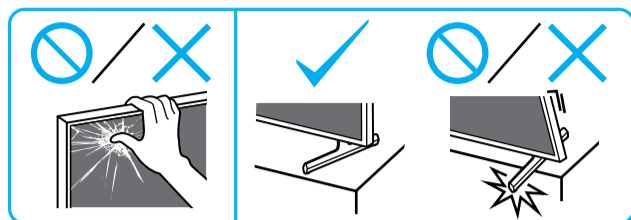

SONY

Television

Setup Guide

Название продукта: Телевизор
Назва виробу: Телевизор

5-048-181-11(1)

EN	Setup Guide
FR	Guide d'installation
ES	Guía de configuración
NL	Installatiehandleiding
DE	Einrichtungshandbuch
PT	Guia de configuração
IT	Guida di installazione
SE	Startguide