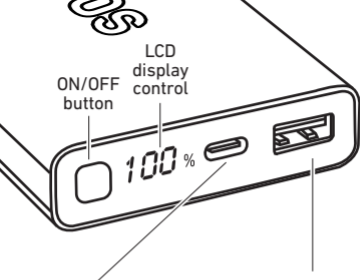

TEBB10000LCDEVOPD20K

Power Bank
10.000 mAh

sbsmobile.com

 info@sbsmobile.com

Type-C Input:

5V D.C. - 2.4 A, 9V D.C.
- 2 A, 12V D.C. - 1.5A

Type-C Output:

5V D.C. - 3 A, 9V D.C.
- 2.22 A, 12V D.C. - 1.67A (PD 20W)

USB AFC Output:

5V D.C. - 2.1A, 9V D.C.
- 2A, 12V D.C. - 1.5A
(18W)

Li-Pol Battery

10000 mAh (38,5Wh)